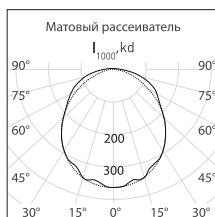

GALAD Арклайн Эконом LED

Рассеиватель

Матовый