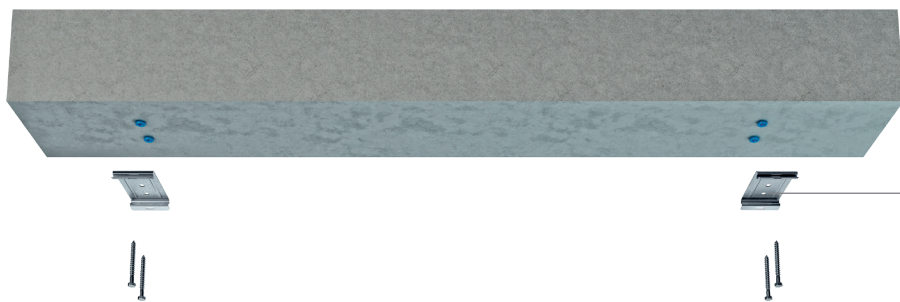

Скобы поставляются в комплекте

Простой монтаж - сначала крепятся скобы, потом светильник

Варианты монтажа

на потолок

на кабель-лоток

на поворотный
кронштейн,
код для заказа: 11395

на подвесы