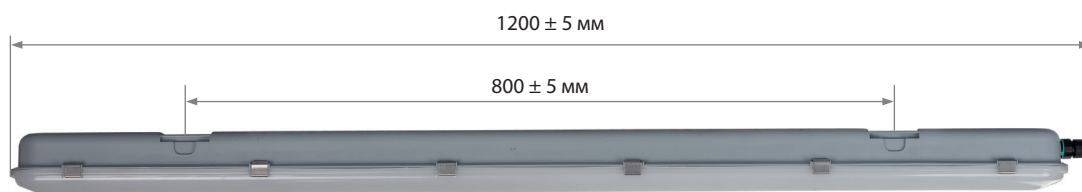

ЗАЩИТА

Светильники соответствуют II-му классу защиты от поражения электрическим током, что позволяет располагать светильники низко (в зоне доступности человека, например на парковках), а также во влажных и других помещениях с требованием данного класса.