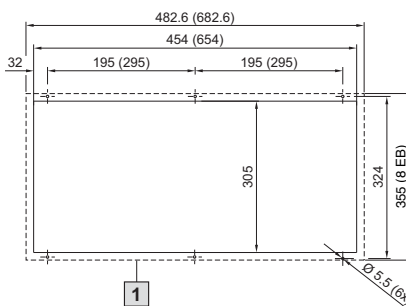

#### Монтажный вырез

1 Опорная поверхность

Для ширины двери мм	Наружные размеры Ш x В x Г мм	Монтажная глубина мм	Макс. размеры клавиатур Ш x В x Г мм	Арт. № SZ
600	482,6 (19") x 355 (8 EB) x 126	93	405 x 50 x 250 405 x 50 x 195 <sup>1)</sup>	2379.600
800	682,6 x 355 (8 EB) x 126	93	605 x 50 x 250 605 x 50 x 195 <sup>1)</sup> 475 <sup>1)</sup> x 50 x 250	2379.800