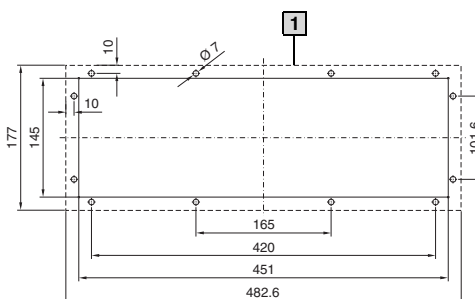

Встроенная сенсорная панель позволяет не устанавливать дополнительную мышь соответствующей степени защиты и таким образом снижает затраты на прокладку кабеля. Клавиши с коротким ходом хорошо распознаются благодаря углублению по краям, легко нажимаются и имеют хорошую тактильную отдачу.

Преимущества:

- Отдельный цифровой блок позволяет быстро вводить параметры
- Закрытая и моющаяся поверхность
- Высокая механическая и химическая стойкость по DIN 42 115

Технические характеристики:

- Количество клавиш: 105
- Размеры передней панели: 482,6 x 177,0 мм (19" x 4 EB)
- Монтажная глубина: 23 мм
- 12 болтов с резьбой по всей длине M5 x 20 с задней стороны
- Ход клавиш/ усилие: 0,3 мм/2,6 Н
- Срок службы: 3 млн. нажатий
- Рабочая температура: от -40°C до +90°C
- Разрешение сенсорной панели, ёмкостное: 40 точек/мм
- Интерфейсы: 2 x PS/2 (USB-адаптер прилагается)

Материал:

Передняя панель: алюминий

Степень защиты:

IP 65 согласно EN 60 529 (спереди)

Раскладка клавиатуры	Кол-во	Арт. № SM
немецкая	1 шт.	6446.020

Комплект поставки:

- Вкл. Y-образный кабель подключения, длина 1,8 м
- Штекер PS/2
- Адаптер USB
- Уплотнение
- Шаблон для сверления отверстий
- Крепежный материал для плоских деталей

! Дополнительно необходимо:

Крепежный комплект CP 6053.800 (при установке в панель Comfort), см. страницу 795.
Крепежный комплект CP 6053.500 (при установке в Optipanel), см. страницу 795.

1 Опорная поверхность