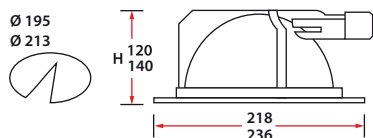

FOCOSO 2

focuso [фоко'зо] — страстно.

Светильники под компактно люминесцентную лампу

УСТАНОВКА

Встраиваются в подвесные потолки типа «Армстронг» или в подшивные потолки из гипсокартона.

КОНСТРУКЦИЯ

Встраиваемый светильник для двух компактных люминесцентных ламп мощностью 18 Вт / 26 Вт, под электронный ПРА. Литой алюминиевый корпус. Отражатель из шлифованного алюминия. Открытого типа. Светильник исполняется в двух типоразмерах диаметром 218 мм (обозначение «А») и 236 мм (обозначение «В»).

ОБЛАСТЬ ПРИМЕНЕНИЯ

Освещение офисов, коридоров, торговых площадей, архитектурные решения.

Focoso 2 (2*18-A):

H (m)	LX	86.4	Ø (m)
1	507.0		1.9
2	126.7		3.8
3	56.3		5.6
4	31.7		7.5
5	20.3		9.4

Focoso 2 (2*18-B):

H (m)	LX	106.0	Ø (m)
1	463.9		2.7
2	116.0		5.3
3	51.5		8.0
4	29.0		10.6
5	18.6		13.3

Артикул	Наименование	Цвет*	Тип ПРА	Мощность	Тип лампы	Тип цоколя
30020	Focuso (2x18/2x26-A) W (d=218mm)	белый	под ЭПРА	2*18/2*26W	КЛЛ	G24 q2/q3
30030	Focuso (2x18/2x26-B) W (d=236mm)	белый	под ЭПРА	2*18/2*26W	КЛЛ	G24 q2/q3