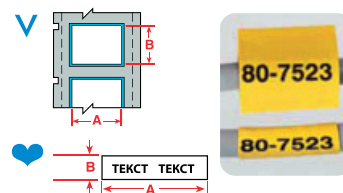

**В-341 Полиолефин: коэффициент усадки 2:1, прочие характеристики совпадают с В-342**

Диаграмма	Артикул	Кол-во этикеток в рулоне	Цвет	Ширина ярлыка А, мм	Высота ярлыка В, мм	Мин. диаметр провода, мм	Макс. диаметр провода, мм	Макс. кол-во символов в строке для шрифта 5	Макс. кол-во строк текста для шрифта 5
<b>Коэффициент усадки 3:1</b>									
Ширина маркера 25.78 мм									
✓	M71-94-1-342	100	белый	25.78	4.62	0.58	2.03	22	1
✓	BM71-94-1-342	2500	белый	25.78	4.62	0.58	2.03	22	1
✓	M71-94-1-342YL	100	желтый	25.78	4.62	0.58	2.03	22	1
✓	BM71-94-1-342YL	2500	желтый	25.78	4.62	0.58	2.03	22	1
✓	M71-125-1-342	100	белый	25.78	5.97	1.17	2.79	22	1
✓	BM71-125-1-342	1000	белый	25.78	5.97	1.17	2.79	22	1
✓	M71-125-1-342YL	100	желтый	25.78	5.97	1.17	2.79	22	1
✓	BM71-125-1-342YL	1000	желтый	25.78	5.97	1.17	2.79	22	1
✓	M71-187-1-342	100	белый	25.78	8.51	1.57	3.81	22	2
✓	BM71-187-1-342	1000	белый	25.78	8.51	1.57	3.81	22	2
✓	M71-187-1-342YL	100	желтый	25.78	8.51	1.57	3.81	22	2
✓	BM71-187-1-342YL	1000	желтый	25.78	8.51	1.57	3.81	22	2
✓	M71-250-1-342	100	белый	25.78	11.15	2.39	5.46	22	3
✓	BM71-250-1-342	1000	белый	25.78	11.15	2.39	5.46	22	3
✓	M71-250-1-342YL	100	желтый	25.78	11.15	2.39	5.46	22	3
✓	BM71-250-1-342YL	1000	желтый	25.78	11.15	2.39	5.46	22	3
✓	M71-375-1-342	100	белый	25.78	16.38	3.18	8.13	22	5
✓	BM71-375-1-342	1000	белый	25.78	16.38	3.18	8.13	22	5
✓	M71-375-1-342YL	100	желтый	25.78	16.38	3.18	8.13	22	5
✓	BM71-375-1-342YL	1000	желтый	25.78	16.38	3.18	8.13	22	5
✓	M71-500-1-342	100	белый	25.78	21.62	4.75	11.43	22	7
✓	BM71-500-1-342	1000	белый	25.78	21.62	4.75	11.43	22	7
✓	M71-500-1-342YL	100	желтый	25.78	21.62	4.75	11.43	22	7
✓	BM71-500-1-342YL	1000	желтый	25.78	21.62	4.75	11.43	22	7
Ширина маркера 44.83 мм									
✓	M71-94-175-342	100	белый	44.83	4.62	0.58	2.03	41	1
✓	BM71-94-175-342	2500	белый	44.83	4.62	0.58	2.03	41	1
✓	M71-94-175-342YL	100	желтый	44.83	4.62	0.58	2.03	41	1
✓	BM71-94-175-342YL	2500	желтый	44.83	4.62	0.58	2.03	41	1
✓	M71-125-175-342	100	белый	44.83	5.97	1.17	2.79	41	1
✓	BM71-125-175-342	1000	белый	44.83	5.97	1.17	2.79	41	1
✓	M71-125-175-342YL	100	желтый	44.83	5.97	1.17	2.79	41	1
✓	BM71-125-175-342YL	1000	желтый	44.83	5.97	1.17	2.79	41	1
✓	M71-187-175-342	100	белый	44.83	8.51	1.57	3.81	41	3
✓	BM71-187-175-342	1000	белый	44.83	8.51	1.57	3.81	41	3
✓	M71-187-175-342YL	100	желтый	44.83	8.51	1.57	3.81	41	3
✓	BM71-187-175-342YL	1000	желтый	44.83	8.51	1.57	3.81	41	3
✓	M71-250-175-342	100	белый	44.83	11.15	2.39	5.46	41	3
✓	BM71-250-175-342	1000	белый	44.83	11.15	2.39	5.46	41	3
✓	M71-250-175-342YL	100	желтый	44.83	11.15	2.39	5.46	41	3
✓	BM71-250-175-342YL	1000	желтый	44.83	11.15	2.39	5.46	41	3
✓	M71-375-175-342	100	белый	44.83	16.38	3.18	8.13	41	5
✓	BM71-375-175-342	1000	белый	44.83	16.38	3.18	8.13	41	5
✓	M71-375-175-342YL	100	желтый	44.83	16.38	3.18	8.13	41	5
✓	BM71-375-175-342YL	1000	желтый	44.83	16.38	3.18	8.13	41	5
✓	M71-500-175-342	100	белый	44.83	21.62	4.75	11.43	41	7
✓	BM71-500-175-342	1000	белый	44.83	21.62	4.75	11.43	41	7
✓	M71-500-175-342YL	100	желтый	44.83	21.62	4.75	11.43	41	7
✓	BM71-500-175-342YL	1000	желтый	44.83	21.62	4.75	11.43	41	7
Непрерывные ленты									
♥	BM71C-125-342*	непрерыв.	белый	15.24 м	5.97	1.17	2.79	NA	NA
♥	BM71C-187-342	непрерыв.	белый	15.24 м	8.51	1.57	3.81	NA	NA
♥	BM71C-250-342	непрерыв.	белый	15.24 м	11.15	2.39	5.46	NA	NA
♥	BM71C-375-342	непрерыв.	белый	15.24 м	16.38	3.18	8.13	NA	NA
♥	BM71C-500-342	непрерыв.	белый	15.24 м	21.62	4.05	11.43	NA	NA
<b>Коэффициент усадки 2:1</b>									
Ширина маркера 25.78 мм									
✓	M71-1000-1-341	50	белый	25.78	42.16	11.43	24.13	22	16
✓	M71-1000-1-341YL	50	желтый	25.78	42.16	11.43	24.13	22	16
Ширина маркера 44.83 мм									
✓	M71-1000-175-341	50	белый	44.83	42.16	11.43	24.13	41	16
✓	BM71-1000-175-341	500	белый	44.83	42.16	11.43	24.13	41	16
✓	M71-1000-175-341YL	50	желтый	44.83	42.16	11.43	24.13	41	16
Непрерывные ленты									
♥	BM71C-1000-341	непрерыв.	белый	15.24 м	42.16	11.43	24.13	NA	NA