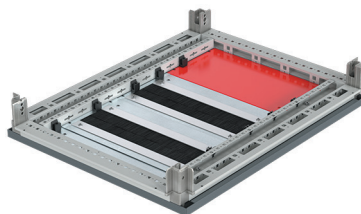

Панель со щеточным вводом по ширине для шкафов CQE шириной от 1200 мм

Назначение

- организация ввода кабелей.

Характеристики

- материал панели и заглушки – оцинкованная сталь;
- материал профиля – алюминий;
- материал щетки – полиамид.

Особенности

- защищает установленное в шкафу оборудование от грязи и пыли;
- вместо панели со щеточным вводом можно установить сплошную панель R5FG;
- панели со щеточным вводом и сплошные панели R5FG можно комбинировать в произвольном порядке;
- ряд панелей завершается заглушкой R5FZ;
- для сборки дна необходимо применение центрального пакета R5FC (панель со щеточным вводом или сплошная пластина);
- определение кодов и необходимого количества для комплектации дна производится по таблице подбора.

Комплект поставки

- панель, щетки, монтажные аксессуары.

Размер шкафа, мм		Панель со щеточным вводом по ширине		Центральный пакет (сплошной)		Заглушка	
ширина	глубина	количество, шт.	код	количество, шт.	код	количество, шт.	код
1200	400	2	R5FSH621	1	R5FCGD4	2	R5FZ672
1400		2	R5FSH0521	1	R5FCGD4	2	R5FZ0572
1600		2	R5FSH821	1	R5FCGD4	2	R5FZ872
1200	500	2	R5FSH621	1	R5FCGD5	2	R5FZ6172
1400		2	R5FSH0521	1	R5FCGD5	2	R5FZ0172
1600		2	R5FSH821	1	R5FCGD5	2	R5FZ8172
1200	600	4	R5FSH621	1	R5FCGD6	2	R5FZ672
1400		4	R5FSH0521	1	R5FCGD6	2	R5FZ0572
1600		4	R5FSH821	1	R5FCGD6	2	R5FZ872
1200	800	6	R5FSH621	1	R5FCGD8	2	R5FZ672
1400		6	R5FSH0521	1	R5FCGD8	2	R5FZ0572
1600		6	R5FSH821	1	R5FCGD8	2	R5FZ872

Панель сплошная по ширине для шкафов CQE

Назначение

- замена панели со щеточным вводом при организации ввода кабелей.

Характеристики

- материал – оцинкованная сталь.

Особенности

- сплошные панели и панели со щеточным вводом R5FSH можно комбинировать в произвольном порядке;
- код сплошной панели соответствует коду заменяемой панели со щеточным вводом (выбор производится по таблице соответствия).