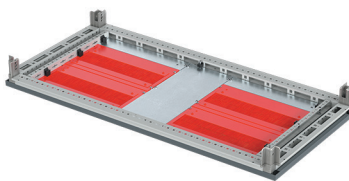

Панель со щеточным вводом по ширине для шкафов CQE шириной от 1200 мм

Назначение

- организация ввода кабелей.

Характеристики

- материал панели и заглушки – оцинкованная сталь;
- материал профиля – алюминий;
- материал щетки – полиамид.

Особенности

- защищает установленное в шкафу оборудование от грязи и пыли;
- вместо панели со щеточным вводом можно установить сплошную панель R5FG;
- панели со щеточным вводом и сплошные панели R5FG можно комбинировать в произвольном порядке;
- ряд панелей завершается заглушкой R5FZ;
- для сборки дна необходимо применение центрального пакета R5FC (панель со щеточным вводом или сплошная пластина);
- определение кодов и необходимого количества для комплектации дна производится по таблице подбора.

Комплект поставки

- панель, щетки, монтажные аксессуары.

Размер шкафа, мм		Панель со щеточным вводом по ширине		Центральный пакет (сплошной)		Заглушка	
ширина	глубина	количество, шт.	код	количество, шт.	код	количество, шт.	код
1200	400	2	R5FSH621	1	R5FCGD4	2	R5FZ672
1400		2	R5FSH0521	1	R5FCGD4	2	R5FZ0572
1600		2	R5FSH821	1	R5FCGD4	2	R5FZ872
1200	500	2	R5FSH621	1	R5FCGD5	2	R5FZ6172
1400		2	R5FSH0521	1	R5FCGD5	2	R5FZ0172
1600		2	R5FSH821	1	R5FCGD5	2	R5FZ8172
1200	600	4	R5FSH621	1	R5FCGD6	2	R5FZ672
1400		4	R5FSH0521	1	R5FCGD6	2	R5FZ0572
1600		4	R5FSH821	1	R5FCGD6	2	R5FZ872
1200	800	6	R5FSH621	1	R5FCGD8	2	R5FZ672
1400		6	R5FSH0521	1	R5FCGD8	2	R5FZ0572
1600		6	R5FSH821	1	R5FCGD8	2	R5FZ872

Панель сплошная по ширине для шкафов CQE

Назначение

- замена панели со щеточным вводом при организации ввода кабелей.

Характеристики

- материал – оцинкованная сталь.

Особенности

- сплошные панели и панели со щеточным вводом R5FSH можно комбинировать в произвольном порядке;
- код сплошной панели соответствует коду заменяемой панели со щеточным вводом (выбор производится по таблице соответствия).