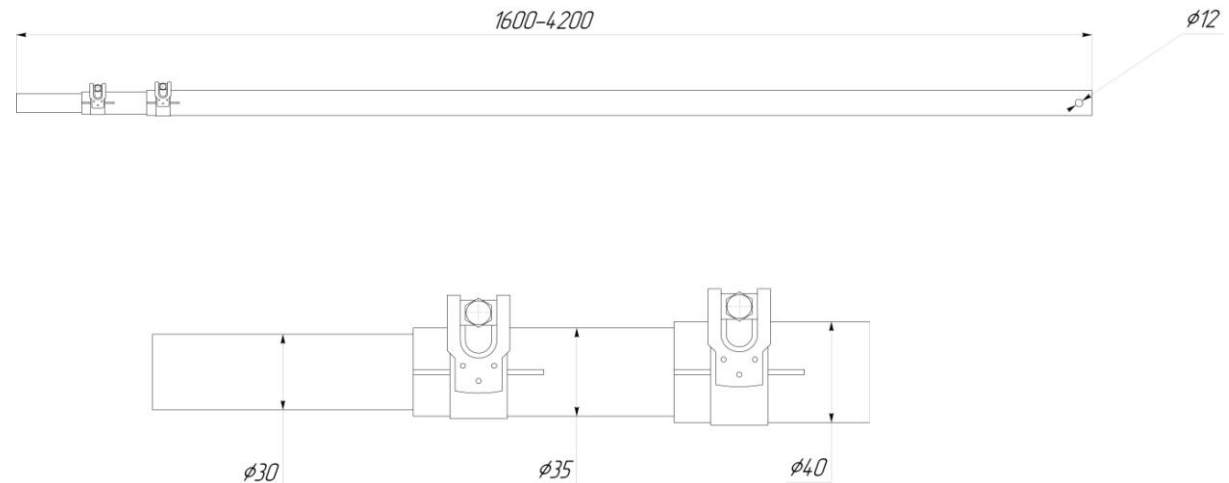

ХАРАКТЕРИСТИКИ:

Длина секции: 150 см (1,5 м)

Количество секций: 3 шт.

Максимальная рабочая длина: 420см (4,2м)

Диаметр секций: 30x2 мм, 35x2 мм, 40x2 мм

Размеры упаковки (ШхВхГ): 5х5х170 см

ВНИМАНИЕ! ПЕРЕД УСТАНОВКОЙ УБЕДИТЕСЬ, ЧТО КРЕПЛЕНИЕ И ПОВЕРХНОСТЬ, НА КОТОРУЮ УСТАНАВЛИВАЕТСЯ КРОНШТЕЙН ВЫДЕРЖАТ ВЕС КРОНШТЕЙНА С ОБОРУДОВАНИЕМ УСТАНОВЛЕННЫМ НА НЕГО

ВНЕШНИЙ ВИД И ГАБАРИТНЫЕ РАЗМЕРЫ

ПРОИЗВОДИТЕЛЬ:

ИП Бережнов Е.С., 249880, Россия, Калужская обл.,
с.Износки, ул.Центральная 12Б. Для ООО "Измет-40"

Данный документ содержит ознакомительную информацию, которая может быть изменена без предварительного уведомления для улучшения качества продукта.