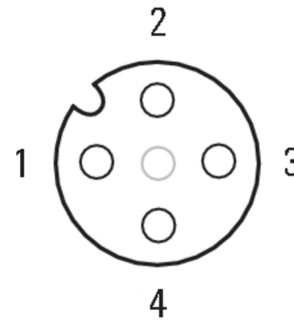

Масса нетто	143 g
-------------	-------

Технические характеристики кабеля

Количество полюсов	4	Поперечное сечение жилы	0,34 mm ²
Длина кабеля	5 m		

Общие технические данные

Диаметр контактного гнезда	M12	Кодировка	A
Номинальное напряжение	250 V	Номинальный ток	1,5 A
Сопротивление изоляции	10 ⁸ Ом	Диапазон температур корпуса	-25...+85 °C
соединено перемычкой	Нет		

SAIL-M12BG-4-5.0U0.14

Weidmüller Interface GmbH & Co. KG
 Klingenbergstraße 16
 D-32758 Detmold
 Germany
 Fon: +49 5231 14-0
 Fax: +49 5231 14-292083
 www.weidmueller.com

Изображения

Габаритный чертеж

Гнездо (прямое)

Схема контактов

Гнездо

Диаграмма

Идеальный инструмент Screwty® with torque function

Легкие, надежно ввинченные цилиндрические вставные разъемы. Комплект Screwty DM / VPE: 1 / код заказа: 1920000000 Адаптеры: M12, M12 F, M8, M8 F