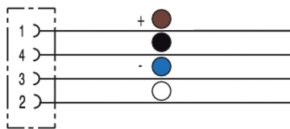

Схема контактов

Гнездо

Диаграмма

Идеальный инструмент Screwty® with torque function

Легкие, надежно ввинченные цилиндрические вставные разъемы. Комплект Screwty DM / VPE: 1 / код заказа: 1920000000 Адаптеры: M12, M12 F, M8, M8 F