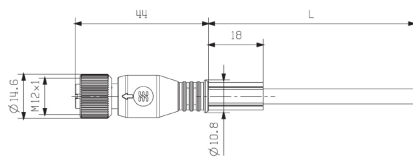

Масса нетто	143 g
-------------	-------

Технические характеристики кабеля

Количество полюсов	4	Поперечное сечение жилы	0,34 mm ²
Длина кабеля	5 m		

Общие технические данные

Диаметр контактного гнезда	M12	Кодировка	A
Номинальное напряжение	250 V	Номинальный ток	1,5 A
Сопротивление изоляции	10 ⁸ Ом	Диапазон температур корпуса	-25...+85 °C
соединено перемычкой	Нет		

SAIL-M12BG-4-5.0U0.14

Weidmüller Interface GmbH & Co. KG
 Klingenbergstraße 16
 D-32758 Detmold
 Germany
 Fon: +49 5231 14-0
 Fax: +49 5231 14-292083
 www.weidmueller.com

Изображения

Габаритный чертеж

Гнездо (прямое)

Схема контактов

Гнездо

Диаграмма

Идеальный инструмент Screwty® with torque function

Легкие, надежно ввинченные цилиндрические вставные разъемы. Комплект Screwty DM / VPE: 1 / код заказа: 1920000000 Адаптеры: M12, M12 F, M8, M8 F