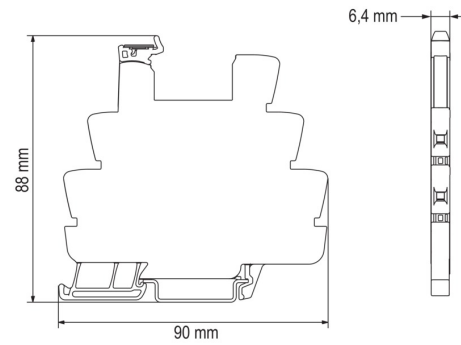

TERMSERIES
TRS 5VDC 1CO EMPTY

Weidmüller Interface GmbH & Co. KG
Klingenbergstraße 16
D-32758 Detmold
Germany
Fon: +49 5231 14-0
Fax: +49 5231 14-292083
www.weidmueller.com

Изображения

Габаритный чертеж