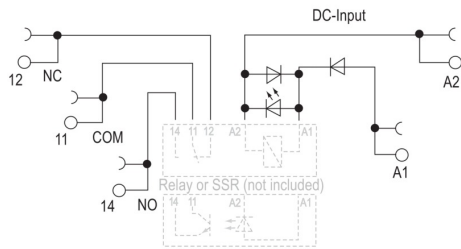

TERMSERIES
TRS 5VDC 1CO EMPTY

Weidmüller Interface GmbH & Co. KG
Klingenbergstraße 16
D-32758 Detmold
Germany
Fon: +49 5231 14-0
Fax: +49 5231 14-292083
www.weidmueller.com

Изображения

Габаритный чертеж