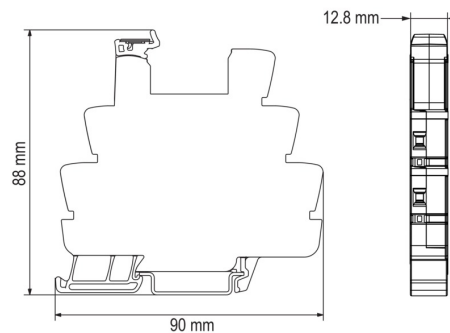

**TERMSERIES
TRS 48VUC 2CO EMPTY**

Weidmüller Interface GmbH & Co. KG
Klingenbergstraße 16
D-32758 Detmold
Germany
Fon: +49 5231 14-0
Fax: +49 5231 14-292083
www.weidmueller.com

Изображения

Габаритный чертеж