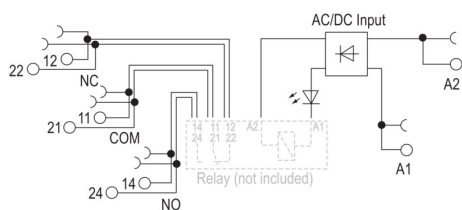

**TERMSERIES
TRS 48VUC 2CO EMPTY**

Weidmüller Interface GmbH & Co. KG
Klingenbergstraße 16
D-32758 Detmold
Germany
Fon: +49 5231 14-0
Fax: +49 5231 14-292083
www.weidmueller.com

Изображения

Габаритный чертеж