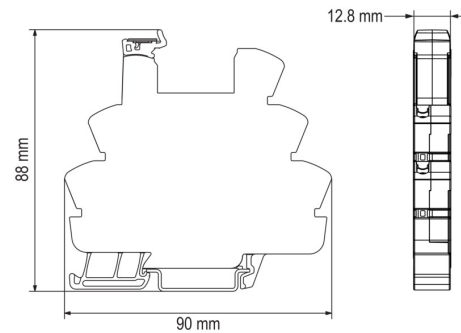

**TERMSERIES
TRZ 60VUC 2CO EMPTY**

Weidmüller Interface GmbH & Co. KG
Klingenbergstraße 16
D-32758 Detmold
Germany
Fon: +49 5231 14-0
Fax: +49 5231 14-292083
www.weidmueller.com

Изображения

Габаритный чертеж