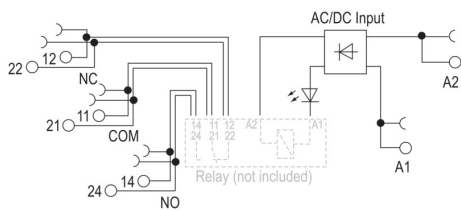

**TERMSERIES
TRZ 60VUC 2CO EMPTY**

Weidmüller Interface GmbH & Co. KG
Klingenbergstraße 16
D-32758 Detmold
Germany
Fon: +49 5231 14-0
Fax: +49 5231 14-292083
www.weidmueller.com

Изображения

Габаритный чертеж