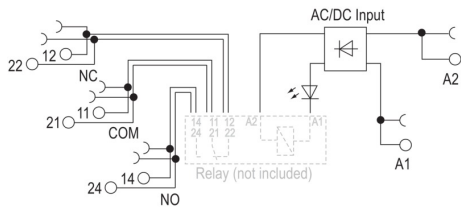

**TERMSERIES
TRZ 24-230VUC 2CO EMPTY**

Weidmüller Interface GmbH & Co. KG
Klingenbergstraße 16
D-32758 Detmold
Germany
Fon: +49 5231 14-0
Fax: +49 5231 14-292083
www.weidmueller.com

Изображения

Габаритный чертеж