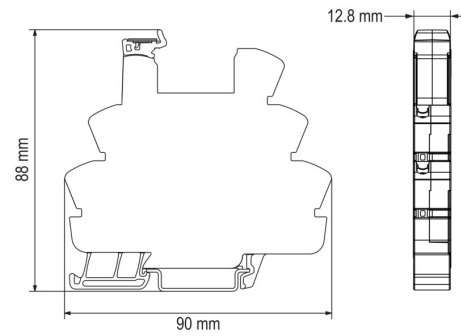

**TERMSERIES
TRZ 24-230VUC 2CO EMPTY**

Weidmüller Interface GmbH & Co. KG
Klingenbergstraße 16
D-32758 Detmold
Germany
Fon: +49 5231 14-0
Fax: +49 5231 14-292083
www.weidmueller.com

Изображения

Габаритный чертеж