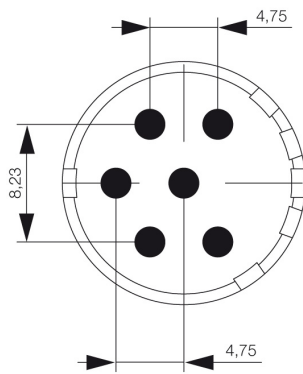

## Размеры и массы

Масса нетто	5 g
-------------	-----

## Общие данные

Вид соединения	Обжимное соединение	Количество полюсов	6
Количество/диаметр контактов	6 x 2 мм	Наружный диаметр провода	-
Основной материал корпуса	Термопластичный полиамид PA 6, PBT	Поверхность контакта	позолоченный
Сопротивление изоляции	$> 10^{10} \Omega$	Характеристики пожаростойкости	V-0
Циклы коммутации	$> 1000$		

**Изображения**

**Габаритный чертеж**

**Развод контактов**