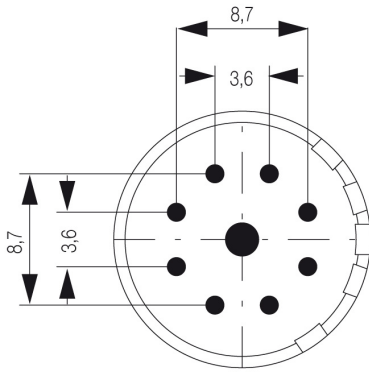

Технические данные

Размеры и массы

Масса нетто	5 g
-------------	-----

Общие данные

Вид соединения	Обжимное соединение	Количество полюсов	9
Количество/диаметр контактов	8 x 1 мм + 1 x 2 мм	Наружный диаметр провода	-
Основной материал корпуса	Термопластичный полиамид PA 6, PBT	Поверхность контакта	позолоченный
Сопротивление изоляции	$> 10^{10} \Omega$	Характеристики пожаростойкости	V-0
Циклы коммутации	> 1000		

Изображения**Габаритный чертеж****Развод контактов**