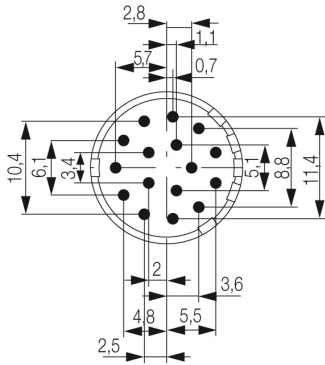

Общие данные

Вид соединения	Обжимное соединение	Количество полюсов	16
Количество/диаметр контактов	16 x 1 мм	Наружный диаметр провода	-
Основной материал корпуса	Термопластичный полиамид PA 6, PBT	Поверхность контакта	позолоченный
Сопротивление изоляции	> 10 ⁶ мΩ	Характеристики пожаростойкости	V-0
Циклы коммутации	> 1000		

Изображения

Габаритный чертеж

Развод контактов