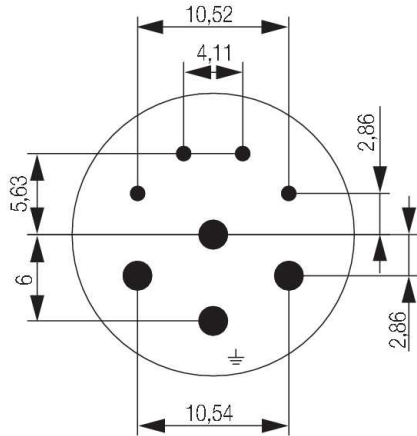

Размеры и массы

Масса нетто	8 g
-------------	-----

Общие данные

Вид соединения	Обжимное соединение	Количество/диаметр контактов	4 x 1 мм + 4 x 2 мм
Наружный диаметр провода	-	Основной материал корпуса	Термопластичный полиамид PA 6, PBT
Поверхность контакта	позолоченный	Сопротивление изоляции	> 10 ¹³ Ω
Характеристики пожаростойкости	V-0	Циклы коммутации	> 1000

Изображения

Габаритный чертеж

Развод контактов

4 x вилка 1 мм и 4 x вилка 2 мм