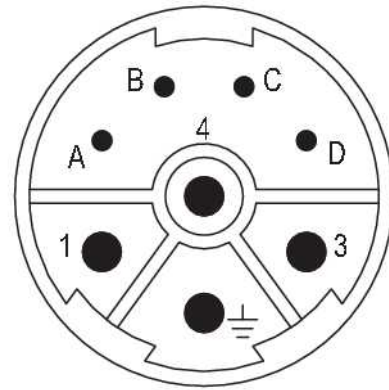

Размеры и массы

Масса нетто	8 g
-------------	-----

Общие данные

Вид соединения	Обжимное соединение	Количество/диаметр контактов	4 x 1 мм + 4 x 2 мм
Наружный диаметр провода	-	Основной материал корпуса	Термопластичный полиамид PA 6, PBT
Поверхность контакта	позолоченный	Сопротивление изоляции	> 10 ¹³ Ω
Характеристики пожаростойкости	V-0	Циклы коммутации	> 1000

Изображения

Габаритный чертеж

Развод контактов

4 x вилка 1 мм и 4 x вилка 2 мм