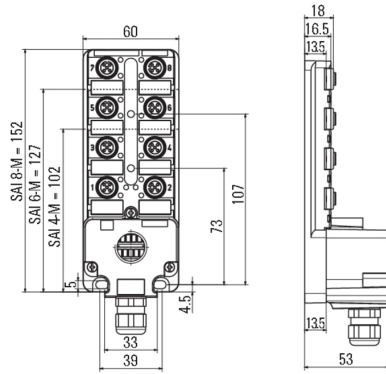

SAI, пассивный
SAI-8-MHD 5P M12 OL

Weidmüller Interface GmbH & Co. KG
Klingenbergstraße 16
D-32758 Detmold
Germany
Fon: +49 5231 14-0
Fax: +49 5231 14-292083
www.weidmueller.com

Изображения

Габаритный чертёж