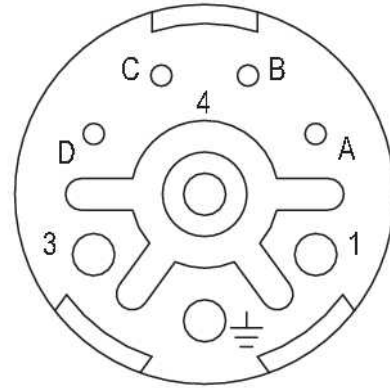

Общие данные

Вид соединения	Обжимное соединение	Количество/диаметр контактов	4 x 1 мм + 4 x 2 мм
Наружный диаметр провода	-	Основной материал корпуса	Термопластичный полиамид PA 6, PBT
Поверхность контакта	позолоченный	Сопротивление изоляции	> 10 ¹³ Ω
Характеристики пожаростойкости	V-0	Циклы коммутации	> 1000

Изображения

Габаритный чертеж

Развод контактов

4 x розетка 1 мм и 4 x розетка 2 мм