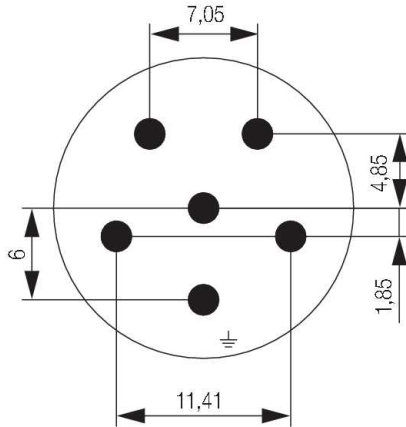

Общие данные

Вид соединения	Обжимное соединение	Количество/диаметр контактов	4 x 1 мм + 4 x 2 мм
Наружный диаметр провода	-	Основной материал корпуса	Термопластичный полиамид PA 6, PBT
Поверхность контакта	позолоченный	Сопротивление изоляции	> 10 ¹³ Ω
Характеристики пожаростойкости	V-0	Циклы коммутации	> 1000

Изображения

Габаритный чертеж

Развод контактов

4 x розетка 1 мм и 4 x розетка 2 мм