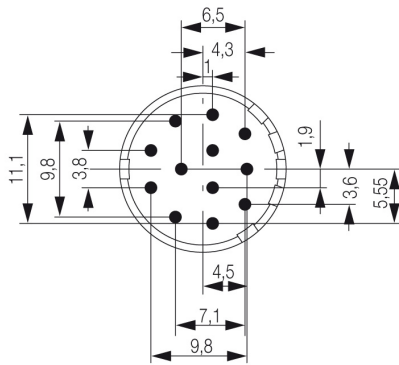

Технические данные

Размеры и массы

Масса нетто	5 g
-------------	-----

Общие данные

Вид соединения	Обжимное соединение	Количество полюсов	12
Количество/диаметр контактов	12 x 1 мм	Наружный диаметр провода	-
Основной материал корпуса	Термопластичный полиамид PA 6, PBT	Поверхность контакта	позолоченный
Сопротивление изоляции	$> 10^{10} \Omega$	Характеристики пожаростойкости	V-0
Циклы коммутации	> 1000		

Изображения**Габаритный чертеж****Развод контактов**