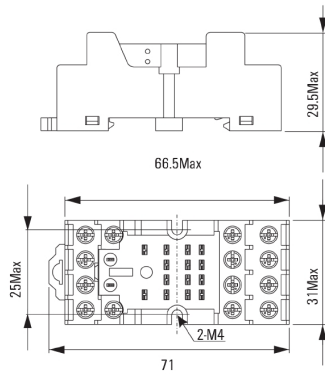

**D-SERIES
FS 4CO**

Weidmüller Interface GmbH & Co. KG
Klingenbergstraße 16
D-32758 Detmold
Germany
Fon: +49 5231 14-0
Fax: +49 5231 14-292083
www.weidmueller.com

Изображения

Габаритный чертеж