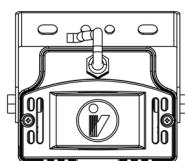

# INDUSTRY.3-018-112 (750.D.BR.N)

(арт. 71201061021050)

Параметр	Значение
Мощность	14 Вт
Цветовая температура	5000 К
Световой поток	2 300 лм
CRI	70
Степень защиты	IP67
Тип крепления	BR
Габариты ДхШхВ	243x126x124 мм
Индивидуальная упаковка, мм	250x135x133 мм
Масса нетто/брутто, кг	1,6 / 1,9 кг
Напряжение	176-267 В
Частота	50 Гц
Коэффициент мощности	>0,97
Сечение проводом	3x0,75 мм <sup>2</sup>
Диапазон рабочих температур	-45 ... +50 °С
Класс защиты от поражения электрическим током	I
Ресурс работы светильника	>50 000 час