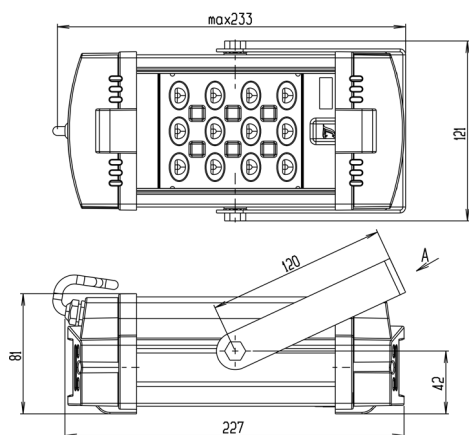

# INDUSTRY.3-018-112 (750.D.BR.N)

(арт. 71201061021050)

Параметр	Значение
Мощность	14 Вт
Цветовая температура	5000 К
Световой поток	2 300 лм
CRI	70
Степень защиты	IP67
Тип крепления	BR
Габариты ДхШхВ	243x126x124 мм
Индивидуальная упаковка, мм	250x135x133 мм
Масса нетто/брутто, кг	1,6 / 1,9 кг
Напряжение	176-267 В
Частота	50 Гц
Коэффициент мощности	>0,97
Сечение проводом	3x0,75 мм <sup>2</sup>
Диапазон рабочих температур	-45 ... +50 °С
Класс защиты от поражения электрическим током	I
Ресурс работы светильника	>50 000 час