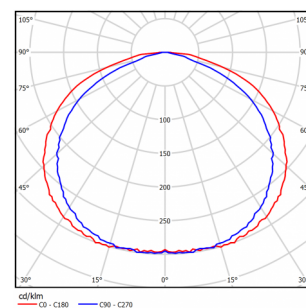

# INDUSTRY.3-018-112 (750.D.BR.N)

(арт. 71201061021050)

Параметр	Значение
Мощность	14 Вт
Цветовая температура	5000 К
Световой поток	2 300 лм
CRI	70
Степень защиты	IP67
Тип крепления	BR
Габариты ДхШхВ	243x126x124 мм
Индивидуальная упаковка, мм	250x135x133 мм
Масса нетто/брутто, кг	1,6 / 1,9 кг
Напряжение	176-267 В
Частота	50 Гц
Коэффициент мощности	>0,97
Сечение проводом	3x0,75 мм <sup>2</sup>
Диапазон рабочих температур	-45 ... +50 °С
Класс защиты от поражения электрическим током	I
Ресурс работы светильника	>50 000 час