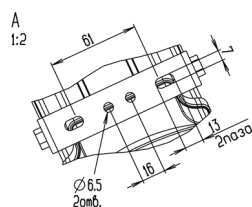

# INDUSTRY.3-018-112 (750.D.BR.N)

(арт. 71201061021050)

Параметр	Значение
Мощность	14 Вт
Цветовая температура	5000 К
Световой поток	2 300 лм
CRI	70
Степень защиты	IP67
Тип крепления	BR
Габариты ДхШхВ	243x126x124 мм
Индивидуальная упаковка, мм	250x135x133 мм
Масса нетто/брутто, кг	1,6 / 1,9 кг
Напряжение	176-267 В
Частота	50 Гц
Коэффициент мощности	>0,97
Сечение проводом	3x0,75 мм <sup>2</sup>
Диапазон рабочих температур	-45 ... +50 °С
Класс защиты от поражения электрическим током	I
Ресурс работы светильника	>50 000 час