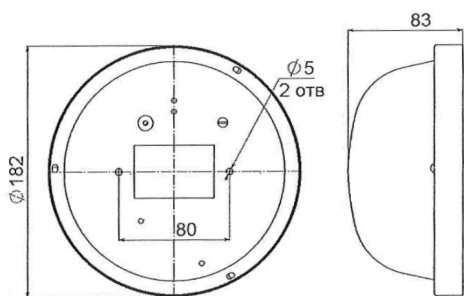

LL-ДБО-01-014-0112-65Б-36

(арт. 71506042081115)

ЛидерЛайт

Параметр	Значение
Мощность	15 Вт
Цветовая температура	4000 К
Световой поток	1 650 лм
CRI	80
Степень защиты	IP65
Тип крепления	накладной
Направление света	вниз
Габариты ØxВ, мм	185x85 мм
Индивидуальная упаковка, мм	220x220x115 мм
Масса нетто/брутто, кг	0.8 / 1.0 кг
Напряжение питания	24-48 В
Сечение проводом	3x0,75 мм ²
Диапазон рабочих температур	-40 ... +50 °С
Класс защиты от поражения электрическим током	I
Ресурс работы светильника	>50 000 час