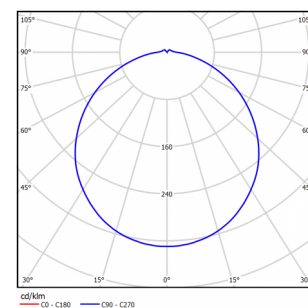

LL-ДБО-01-014-0112-65Б-36

(арт. 71506042081115)

ЛидерЛайт

Параметр	Значение
Мощность	15 Вт
Цветовая температура	4000 К
Световой поток	1 650 лм
CRI	80
Степень защиты	IP65
Тип крепления	накладной
Направление света	вниз
Габариты ØxВ, мм	185x85 мм
Индивидуальная упаковка, мм	220x220x115 мм
Масса нетто/брутто, кг	0.8 / 1.0 кг
Напряжение питания	24-48 В
Сечение проводом	3x0,75 мм ²
Диапазон рабочих температур	-40 ... +50 °С
Класс защиты от поражения электрическим током	I
Ресурс работы светильника	>50 000 час