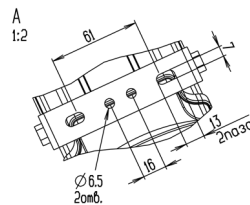

# INDUSTRY.3-018-112 (740.G.BR.N)

(арт. 71201041031050)

Параметр	Значение
Мощность	14 Вт
Цветовая температура	4000 К
Световой поток	2 300 лм
CRI	70
Степень защиты	IP67
Тип крепления	BR
Габариты ДхШхВ	243x126x124 мм
Индивидуальная упаковка, мм	250x135x133 мм
Масса нетто/брутто, кг	1,6 / 1,9 кг
Напряжение	176-267 В
Частота	50 Гц
Коэффициент мощности	>0,97
Сечение проводом	3x0,75 мм <sup>2</sup>
Диапазон рабочих температур	-45 ... +50 °С
Класс защиты от поражения электрическим током	I
Ресурс работы светильника	>50 000 час