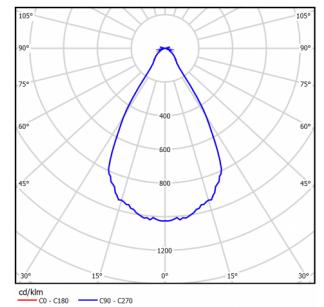

# INDUSTRY.3-018-112 (740.G.BR.N)

(арт. 71201041031050)

Параметр	Значение
Мощность	14 Вт
Цветовая температура	4000 К
Световой поток	2 300 лм
CRI	70
Степень защиты	IP67
Тип крепления	BR
Габариты ДхШхВ	243x126x124 мм
Индивидуальная упаковка, мм	250x135x133 мм
Масса нетто/брутто, кг	1,6 / 1,9 кг
Напряжение	176-267 В
Частота	50 Гц
Коэффициент мощности	>0,97
Сечение проводом	3x0,75 мм <sup>2</sup>
Диапазон рабочих температур	-45 ... +50 °С
Класс защиты от поражения электрическим током	I
Ресурс работы светильника	>50 000 час