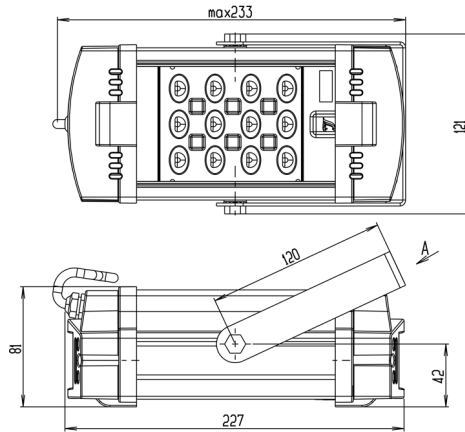

# INDUSTRY.3-018-112 (740.G.BR.N)

(арт. 71201041031050)

Параметр	Значение
Мощность	14 Вт
Цветовая температура	4000 К
Световой поток	2 300 лм
CRI	70
Степень защиты	IP67
Тип крепления	BR
Габариты ДхШхВ	243x126x124 мм
Индивидуальная упаковка, мм	250x135x133 мм
Масса нетто/брутто, кг	1,6 / 1,9 кг
Напряжение	176-267 В
Частота	50 Гц
Коэффициент мощности	>0,97
Сечение проводом	3x0,75 мм <sup>2</sup>
Диапазон рабочих температур	-45 ... +50 °С
Класс защиты от поражения электрическим током	I
Ресурс работы светильника	>50 000 час