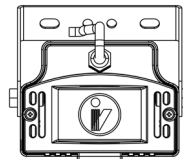

# INDUSTRY.3-018-112 (740.G.BR.N)

(арт. 71201041031050)

Параметр	Значение
Мощность	14 Вт
Цветовая температура	4000 К
Световой поток	2 300 лм
CRI	70
Степень защиты	IP67
Тип крепления	BR
Габариты ДхШхВ	243x126x124 мм
Индивидуальная упаковка, мм	250x135x133 мм
Масса нетто/брутто, кг	1,6 / 1,9 кг
Напряжение	176-267 В
Частота	50 Гц
Коэффициент мощности	>0,97
Сечение проводом	3x0,75 мм <sup>2</sup>
Диапазон рабочих температур	-45 ... +50 °С
Класс защиты от поражения электрическим током	I
Ресурс работы светильника	>50 000 час