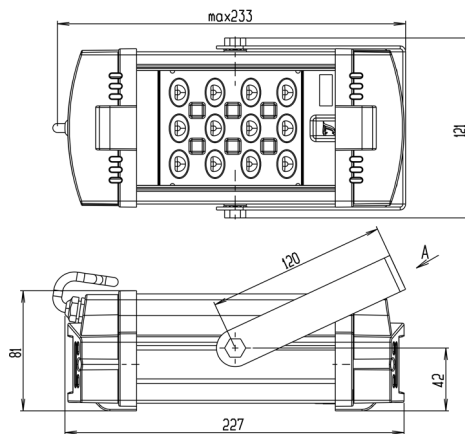

INDUSTRY.3-030-112 (740.G.BR.N)

(арт. 71202041031050)

| Параметр | Значение |
|---|------------------------|
| Мощность | 27 Вт |
| Цветовая температура | 4000 К |
| Световой поток | 4 100 лм |
| CRI | 70 |
| Степень защиты | IP67 |
| Тип крепления | BR |
| Габариты ДхШхВ | 243x126x124 мм |
| Индивидуальная упаковка, мм | 250x135x133 мм |
| Масса нетто/брутто, кг | 1,6 / 1,9 кг |
| Напряжение | 176-267 В |
| Частота | 50 Гц |
| Коэффициент мощности | >0,97 |
| Сечение проводом | 3x0,75 мм ² |
| Диапазон рабочих температур | -45 ... +50 °С |
| Класс защиты от поражения электрическим током | I |
| Ресурс работы светильника | >50 000 час |