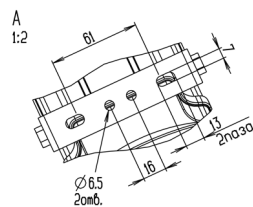

INDUSTRY.3-030-112 (740.G.BR.N)

(арт. 71202041031050)

| Параметр | Значение |
|---|------------------------|
| Мощность | 27 Вт |
| Цветовая температура | 4000 К |
| Световой поток | 4 100 лм |
| CRI | 70 |
| Степень защиты | IP67 |
| Тип крепления | BR |
| Габариты ДхШхВ | 243x126x124 мм |
| Индивидуальная упаковка, мм | 250x135x133 мм |
| Масса нетто/брутто, кг | 1,6 / 1,9 кг |
| Напряжение | 176-267 В |
| Частота | 50 Гц |
| Коэффициент мощности | >0,97 |
| Сечение проводом | 3x0,75 мм ² |
| Диапазон рабочих температур | -45 ... +50 °С |
| Класс защиты от поражения электрическим током | I |
| Ресурс работы светильника | >50 000 час |