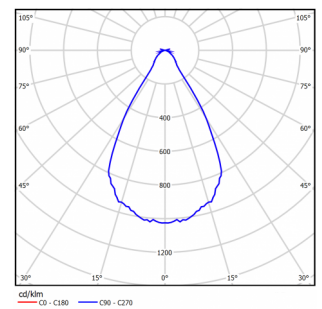

INDUSTRY.3-030-112 (740.G.BR.N)

(арт. 71202041031050)

| Параметр | Значение |
|---|------------------------|
| Мощность | 27 Вт |
| Цветовая температура | 4000 К |
| Световой поток | 4 100 лм |
| CRI | 70 |
| Степень защиты | IP67 |
| Тип крепления | BR |
| Габариты ДхШхВ | 243x126x124 мм |
| Индивидуальная упаковка, мм | 250x135x133 мм |
| Масса нетто/брутто, кг | 1,6 / 1,9 кг |
| Напряжение | 176-267 В |
| Частота | 50 Гц |
| Коэффициент мощности | >0,97 |
| Сечение проводом | 3x0,75 мм ² |
| Диапазон рабочих температур | -45 ... +50 °С |
| Класс защиты от поражения электрическим током | I |
| Ресурс работы светильника | >50 000 час |