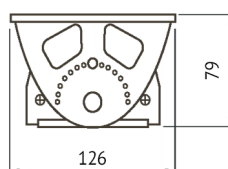

INDUSTRY.9-045

(арт. 7-40-045-09-0-19-09-055-7-40-66)

Параметр	Значение
Мощность	45 Вт
Цветовая температура	4000 К
Световой поток	6 300 лм
CRI	70
Степень защиты	IP66
Тип крепления	BL
Габариты ДхШхВ	303x126x79 мм
Масса нетто	1,2 кг
Напряжение	230 В
Частота	50 Гц
Коэффициент мощности	> 0,96
Коэффициент пульсаций	≤ 5 %
Диапазон рабочих температур	-45 ... +50 °С
ИК	10
Стандартный цвет	RAL7036
Класс защиты от поражения электрическим током	I
Ресурс работы светильника	>50 000 час
Гарантия	3 лет