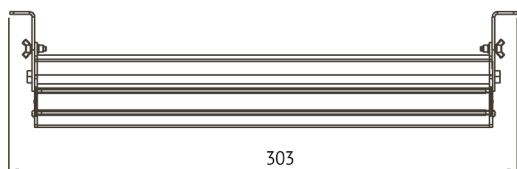

INDUSTRY.9-045

(арт. 7-40-045-09-0-19-09-055-7-40-66)

Параметр	Значение
Мощность	45 Вт
Цветовая температура	4000 К
Световой поток	6 300 лм
CRI	70
Степень защиты	IP66
Тип крепления	BL
Габариты ДхШхВ	303x126x79 мм
Масса нетто	1,2 кг
Напряжение	230 В
Частота	50 Гц
Коэффициент мощности	> 0,96
Коэффициент пульсаций	≤ 5 %
Диапазон рабочих температур	-45 ... +50 °С
ИК	10
Стандартный цвет	RAL7036
Класс защиты от поражения электрическим током	I
Ресурс работы светильника	>50 000 час
Гарантия	3 лет