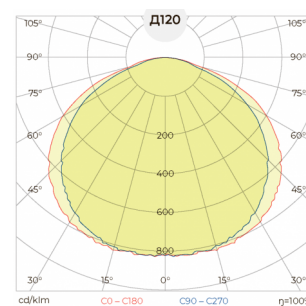

INDUSTRY.9-045

(арт. 7-40-045-09-0-19-09-055-7-40-66)

Параметр	Значение
Мощность	45 Вт
Цветовая температура	4000 К
Световой поток	6 300 лм
CRI	70
Степень защиты	IP66
Тип крепления	BL
Габариты ДхШхВ	303x126x79 мм
Масса нетто	1,2 кг
Напряжение	230 В
Частота	50 Гц
Коэффициент мощности	> 0,96
Коэффициент пульсаций	≤ 5 %
Диапазон рабочих температур	-45 ... +50 °С
ИК	10
Стандартный цвет	RAL7036
Класс защиты от поражения электрическим током	I
Ресурс работы светильника	>50 000 час
Гарантия	3 лет