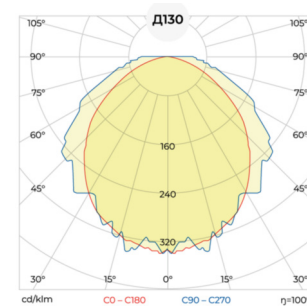

INDUSTRY.T30-030

(арт. 7-47-030-05-0-28-10-907-8-40-66)

Параметр	Значение
Мощность	30 Вт
Цветовая температура	4000 К
Световой поток	3 900 лм
CRI	80
Степень защиты	IP66
Тип крепления	универсальное
Рассеиватель	опал (матовый)
Габариты ØxL, мм	36x1500 мм
Масса нетто	0,6 кг
Рассеиватель	опал (матовый)
Напряжение	230 В
Частота	50 Гц
Коэффициент мощности	≥0,92
Диапазон рабочих температур	-40 ... 40 °С
Степень защиты от поражений электрическим током	IP66
Класс защиты от поражения электрическим током	II
Ресурс работы светильника	>50 000 час