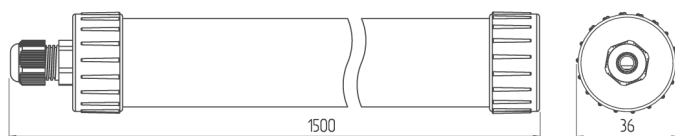

INDUSTRY.T30-030

(арт. 7-47-030-05-0-28-10-907-8-40-66)

Параметр	Значение
Мощность	30 Вт
Цветовая температура	4000 К
Световой поток	3 900 лм
CRI	80
Степень защиты	IP66
Тип крепления	универсальное
Рассеиватель	опал (матовый)
Габариты ØxL, мм	36x1500 мм
Масса нетто	0,6 кг
Рассеиватель	опал (матовый)
Напряжение	230 В
Частота	50 Гц
Коэффициент мощности	≥0,92
Диапазон рабочих температур	-40 ... 40 °С
Степень защиты от поражений электрическим током	IP66
Класс защиты от поражения электрическим током	II
Ресурс работы светильника	>50 000 час