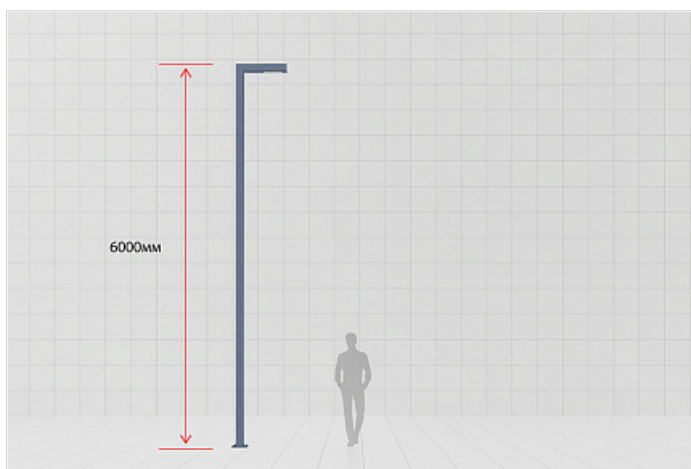

Светильник БУК (90°) 36 Вт (6м)

Артикул	Световой поток, лм	Потребляемая мощность, Вт	КСС	Тцв, К	Цена, руб
Базовая модификация - КСС тип «Д»					
LE-СТУ-51-036-3465-65Д	5400	36	Д	4000	74524.00
LE-СТУ-51-036-3466-65Т	5400	36	Д	3000	74524.00
Модификация с оптикой КСС тип «Ш»					
LE-СТУ-51-036-3473-65Д	5400	36	Ш	4000	74524.00
LE-СТУ-51-036-3474-65Т	5400	36	Ш	3000	74524.00

Характеристики	
Степень защиты, IP	65
FORM_ORDER	У
Напряжение питания, В / частота, Гц	175-264В/50Гц
Габаритные размеры светильника (ДхШхВ), мм	245x800x6000
Цвет корпуса стандартная модификация	тёмно-серый RAL7016 (шагрень)
Вес нетто, кг	100
Блок аварийного питания	нет
Цветовая температура, К	3000
Управление	нет
Взрывозащита	нет
Гарантийный срок, лет	5
Класс электробезопасности	I
Пульсации светового потока, % менее	5
Срок службы, часы	100 000
Индекс цветопередачи, CRI	>70
Класс светораспределения	П
Коэффициент мощности	0,98
Климатическое исполнение	УХЛ 1
Температурный диапазон, С°	-45 - +50 °С

Светильник БУК (90°) 36 Вт (6м)

Общая информация

БУК (СТУ) - торшерные светодиодные уличные светильники с углом наклона консоли 90°.

Светильники предназначены для установки на грунтовую поверхность при помощи опционального закладного основания.