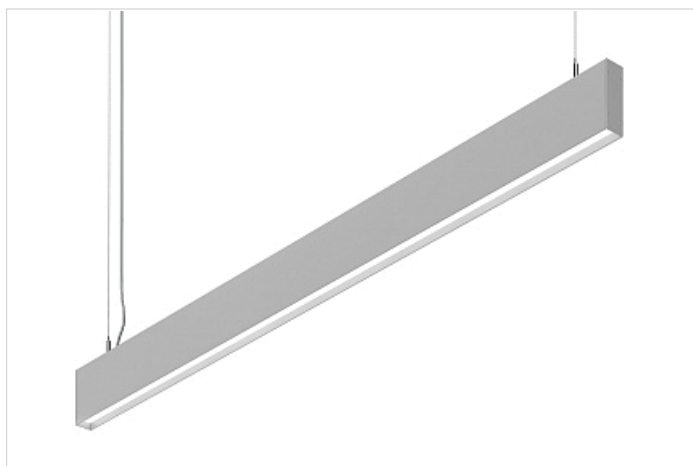

Светильник СТРЕЛА СЛИМ 35 Вт

Артикул	Световой поток, лм	Потребляемая мощность, Вт	Тцв, К	Рассеиватель	Цена, руб
Модификация с опаловым рассеивателем КСС - «Д»					
LE-CCO-23-035-3407-20X	3150	35	5000	опаловый	15445.00
LE-CCO-23-035-3408-20Д	3000	35	4000	опаловый	15445.00
LE-CCO-23-035-3409-20Т	2900	35	3000	опаловый	15445.00
Модификация с отражателем КСС - «Г»					
LE-CCO-23-035-3441-20X	3500	35	5000	опаловый	26137.00
LE-CCO-23-035-3442-20Д	3400	35	4000	опаловый	26137.00
LE-CCO-23-035-3443-20Т	3300	35	3000	опаловый	26137.00

Характеристики

Степень защиты, IP	20
FORM_ORDER	У
Напряжение питания, В / частота, Гц	175-264В/50Гц
Габаритные размеры светильника (ДхШхВ), мм	1180х30х113
Габаритные размеры упаковки (ДхШхВ), мм	1180х150х110
Цвет корпуса стандартная модификация	серый, RAL9006
Вес нетто, кг	2
Блок аварийного питания	нет
Цветовая температура, К	5000
Управление	нет
Взрывозащита	нет
Гарантийный срок, лет	5
Класс электробезопасности	I
Пulsации светового потока, менее %	1
Индекс цветопередачи, CRI	>80
Класс светораспределения	П
Коэффициент мощности	0,9
Климатическое исполнение	УХЛ 4
Температурный диапазон, С°	0 - +45°С
Срок службы, часы	100 000

Цвет корпуса по шкале RAL	LE-0894
Диммируемый источник питания 1-10В	LE-0757
Диммируемый источник питания DALI	LE-0973
Поворотный крепёж	LE-3155
Декоративный держатель троса к потолку	LE-4413