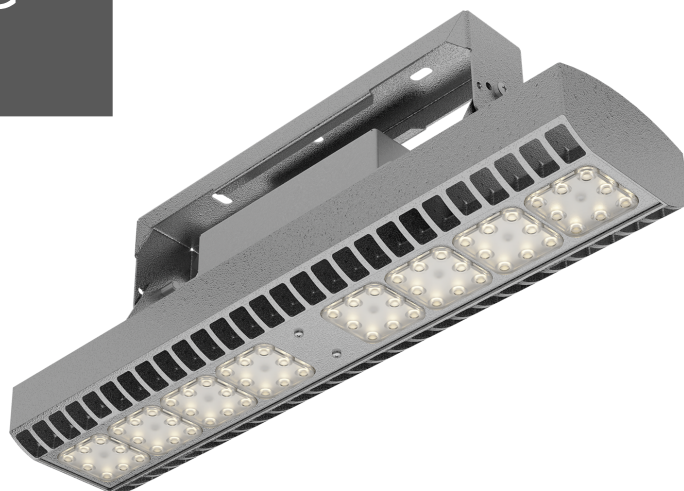

ТЕХНИЧЕСКАЯ ИНФОРМАЦИЯ (ТИ)

HB LED Ex 75W D60 850 HG

Артикул 1224001600

ОПИСАНИЕ

Взрывозащищенные светодиодные светильники

ТЕХНИЧЕСКИЕ ХАРАКТЕРИСТИКИ

- Тип изделия – "светильник"
- Балласт – "Драйвер"
- Габаритный тип – "Параллелепипед"
- Тип светильника по монтажу – "Потолочный"

ДОПОЛНИТЕЛЬНАЯ ИНФОРМАЦИЯ

<https://www.ltcompany.com/series/hb-led-ex/>