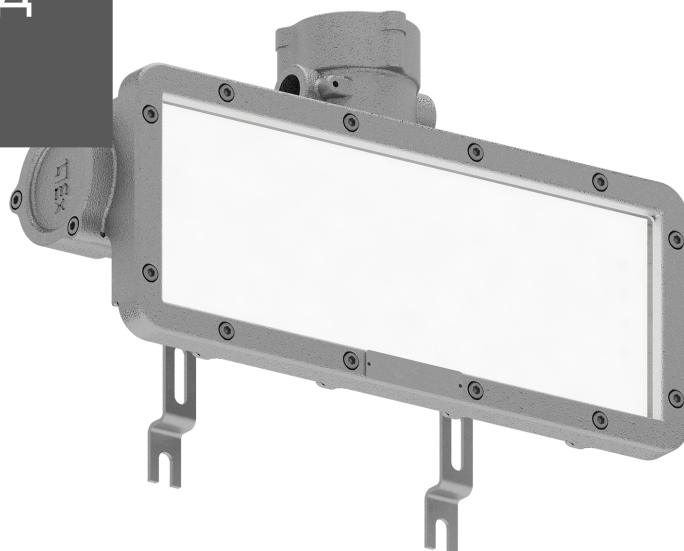

ТЕХНИЧЕСКАЯ ИНФОРМАЦИЯ (ТИ)

URAN LED Exd W011 ВЫХОД
EXIT Б/З

АРТИКУЛ 1593000030

ОПИСАНИЕ

Взрывозащищенные светодиодные
информационные табло

ТЕХНИЧЕСКИЕ ХАРАКТЕРИСТИКИ

- Тип изделия – "светильник"
- Балласт – "Драйвер"
- Габаритный тип – "Параллелепипед"
- Тип светильника по монтажу – "Настенный"

ДОПОЛНИТЕЛЬНАЯ ИНФОРМАЦИЯ

<https://www.ltcompany.com/series/uran-led-exd/>