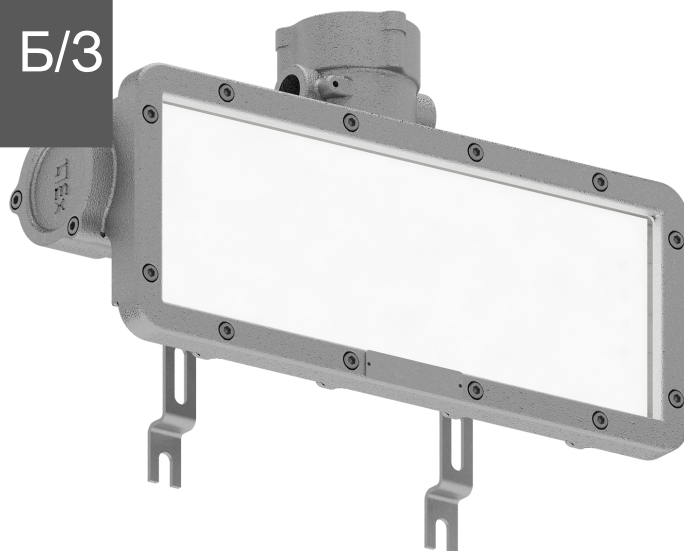

ТЕХНИЧЕСКАЯ ИНФОРМАЦИЯ (ТИ)

URAN LED Exd C006 ПО
ЛЕСТНИЦЕ ВВЕРХ НАПРАВО Б/З

АРТИКУЛ 1593000120

ОПИСАНИЕ

Взрывозащищенные светодиодные
информационные табло

ТЕХНИЧЕСКИЕ ХАРАКТЕРИСТИКИ

- Тип изделия – "светильник"
- Балласт – "Драйвер"
- Габаритный тип – "Параллелепипед"
- Тип светильника по монтажу – "Настенный"

ДОПОЛНИТЕЛЬНАЯ ИНФОРМАЦИЯ

<https://www.ltcompany.com/series/uran-led-exd/>