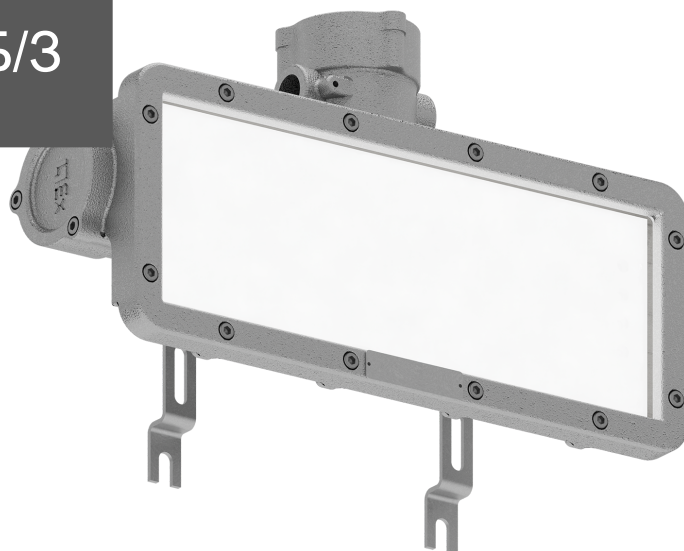

ТЕХНИЧЕСКАЯ ИНФОРМАЦИЯ (ТИ)

URAN LED Exd W005 ПО
ЛЕСТНИЦЕ ВНИЗ НАЛЕВО Б/З

АРТИКУЛ 1593000200

ОПИСАНИЕ

Взрывозащищенные светодиодные
информационные табло

ТЕХНИЧЕСКИЕ ХАРАКТЕРИСТИКИ

- Тип изделия – "светильник"
- Балласт – "Драйвер"
- Габаритный тип – "Параллелепипед"
- Тип светильника по монтажу – "Настенный"

ДОПОЛНИТЕЛЬНАЯ ИНФОРМАЦИЯ

<https://www.ltcompany.com/series/uran-led-exd/>