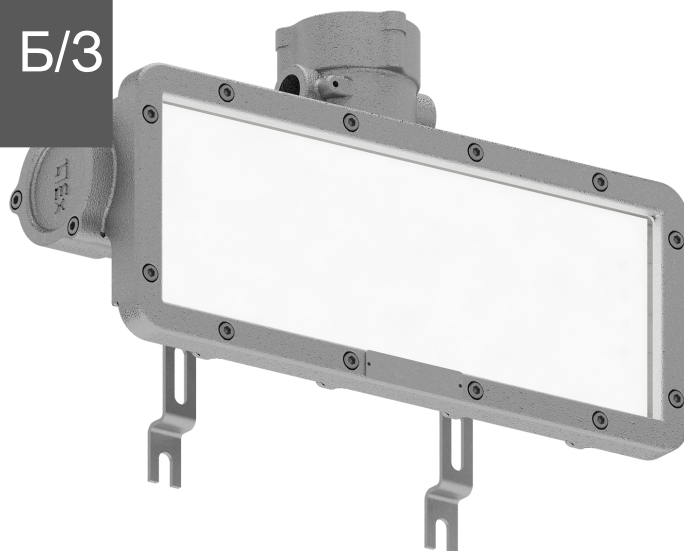

ТЕХНИЧЕСКАЯ ИНФОРМАЦИЯ (ТИ)

URAN LED Exd W006 ПО
ЛЕСТНИЦЕ ВВЕРХ НАПРАВО Б/З

АРТИКУЛ 1593000210

ОПИСАНИЕ

Взрывозащищенные светодиодные
информационные табло

ТЕХНИЧЕСКИЕ ХАРАКТЕРИСТИКИ

- Тип изделия – "светильник"
- Балласт – "Драйвер"
- Габаритный тип – "Параллелепипед"
- Тип светильника по монтажу – "Настенный"

ДОПОЛНИТЕЛЬНАЯ ИНФОРМАЦИЯ

<https://www.ltcompany.com/series/uran-led-exd/>