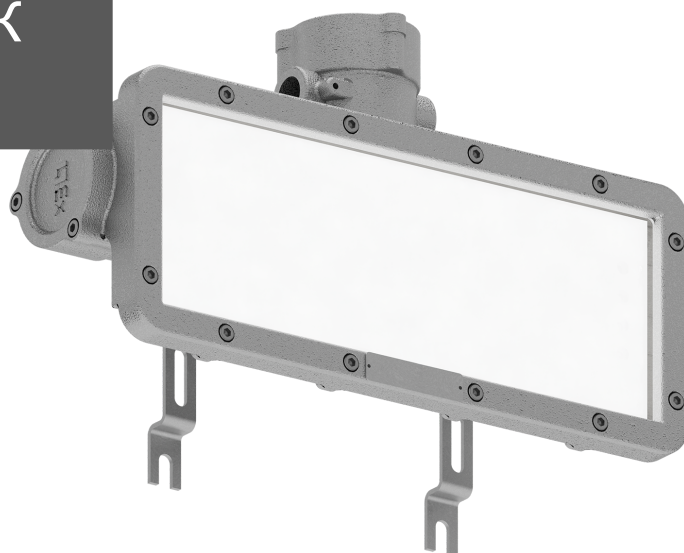

ТЕХНИЧЕСКАЯ ИНФОРМАЦИЯ (ТИ)

URAN LED Exd W022 ПК Б/К

Артикул 1593000400

ОПИСАНИЕ

Взрывозащищенные светодиодные
информационные табло

ТЕХНИЧЕСКИЕ ХАРАКТЕРИСТИКИ

- Тип изделия – "светильник"
- Балласт – "Драйвер"
- Габаритный тип – "Параллелепипед"
- Тип светильника по монтажу – "Настенный"

ДОПОЛНИТЕЛЬНАЯ ИНФОРМАЦИЯ

<https://www.ltcompany.com/series/uran-led-exd/>