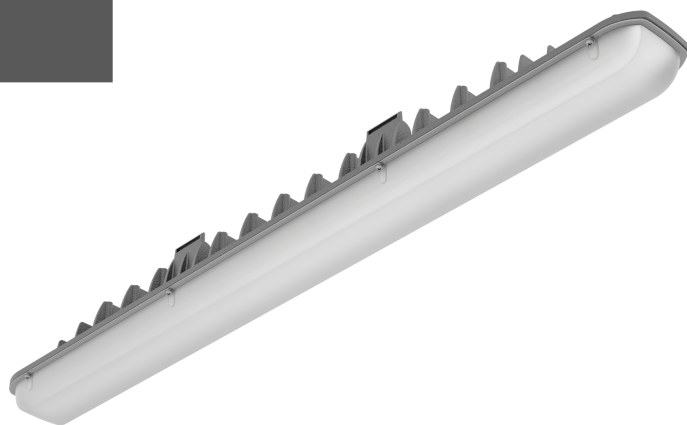

## ТЕХНИЧЕСКАЯ ИНФОРМАЦИЯ (ТИ)

SLICK ECO LED Ex 30W PRS 750  
HG with through wiring

АРТИКУЛ 1631000600

### ОПИСАНИЕ

Взрывозащищенные светодиодные светильники

### ТЕХНИЧЕСКИЕ ХАРАКТЕРИСТИКИ

- Тип изделия – "светильник"
- Балласт – "Драйвер"
- Габаритный тип – "Параллелепипед"
- Тип светильника по монтажу – "Потолочный"