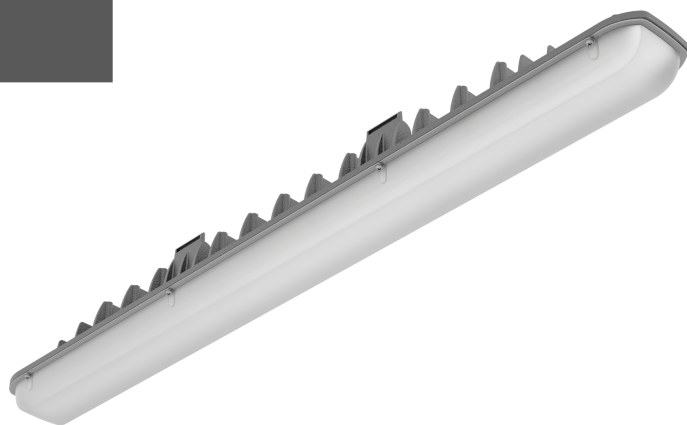

ТЕХНИЧЕСКАЯ ИНФОРМАЦИЯ (ТИ)

SLICK ECO LED Ex 60W PRS 750
HG with through wiring

АРТИКУЛ 1631000620

ОПИСАНИЕ

Взрывозащищенные светодиодные светильники

ТЕХНИЧЕСКИЕ ХАРАКТЕРИСТИКИ

- Тип изделия – "светильник"
- Балласт – "Драйвер"
- Габаритный тип – "Параллелепипед"
- Тип светильника по монтажу – "Потолочный"

ДОПОЛНИТЕЛЬНАЯ ИНФОРМАЦИЯ

<https://www.ltcompany.com/series/slick-eco-led-ex/>