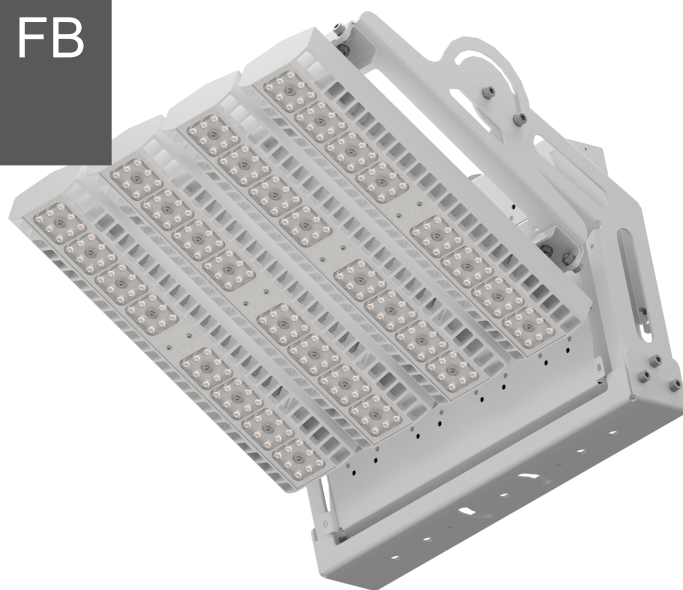

ТЕХНИЧЕСКАЯ ИНФОРМАЦИЯ (ТИ)

FORWARD 600W D60 840 WH FB

АРТИКУЛ 1864001610

ОПИСАНИЕ

Светодиодные светильники для освещения спортивных объектов

ТЕХНИЧЕСКИЕ ХАРАКТЕРИСТИКИ

- Тип изделия – "прожектор"
- Балласт – "Драйвер"
- Габаритный тип – "Параллелепипед"
- Тип светильника по монтажу – "Накладной"