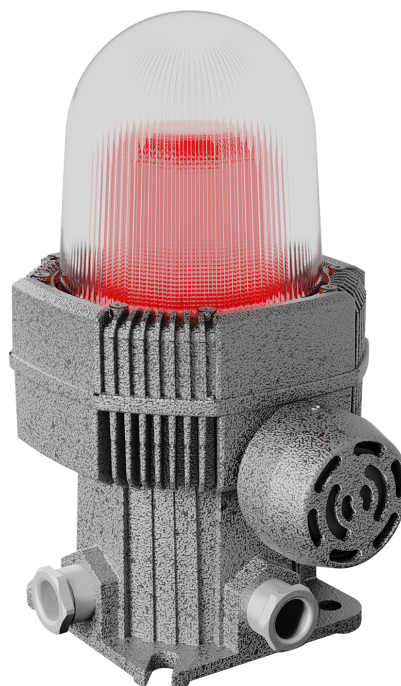

# ТЕХНИЧЕСКАЯ ИНФОРМАЦИЯ (ТИ)

FLASH LED 220R(S) Ex

АРТИКУЛ 4591000050

## ОПИСАНИЕ

Взрывозащищенные светосигнальные светильники

## ТЕХНИЧЕСКИЕ ХАРАКТЕРИСТИКИ

- Тип изделия – "светильник"
- Балласт – "Драйвер"
- Габаритный тип – "Цилиндр"
- Тип светильника по монтажу – "Настенный"