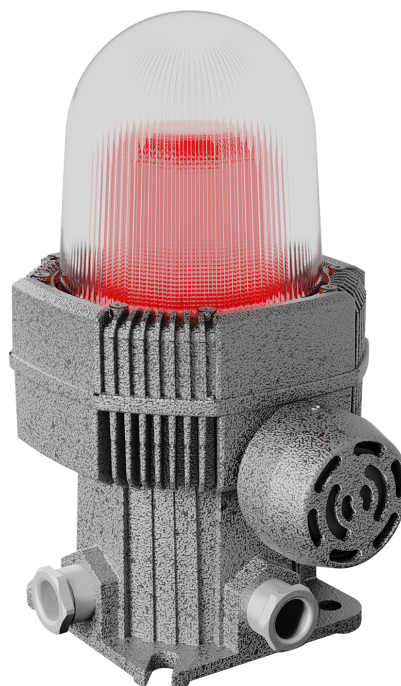

# ТЕХНИЧЕСКАЯ ИНФОРМАЦИЯ (ТИ)

FLASH LED 24R Ex

АРТИКУЛ 4591000090

## ОПИСАНИЕ

Взрывозащищенные светосигнальные светильники

## ТЕХНИЧЕСКИЕ ХАРАКТЕРИСТИКИ

- Тип изделия – "светильник"
- Балласт – "Драйвер"
- Габаритный тип – "Цилиндр"
- Тип светильника по монтажу – "Настенный"