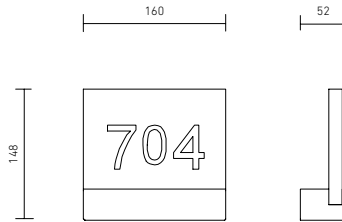

NEW

IP20

DATE 01 LED CH 3000K	0,8
Code: 1336000030	
LED 2W 3000K CRI>80	

Продукт в разработке: I квартал 2017 г.
Product development: I quater of 2017