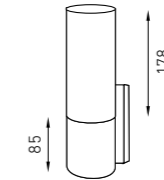

Семейство настенных светильников, создающих диффузное освещение. Рассеиватель ручной работы из выдувного трехслойного опалового стекла. Корпус изготовлен из хромированного металла.

A range of wall-mounted luminaires for diffused illumination. Diffuser made of hand blown three-layered opal glass. Housing made of chrome plated metal.

IP44

PARETE	0,7
Code: 1559000020	
1 x MAX 15 W E14	

PARETE 2	1,0
Code: 1559000010	
2 x MAX 15 W E14	