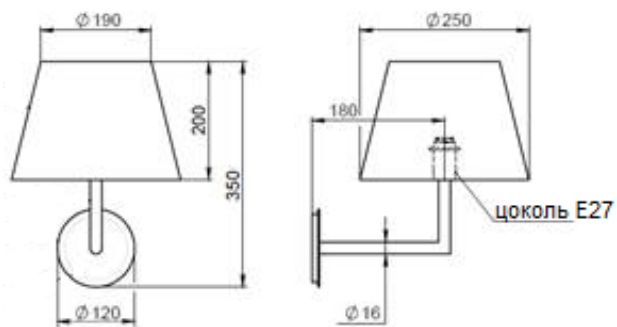

Рис. 1. Габаритные размеры светильника серии ALTO W

RUS

Наименование	Тип лампы и цоколь	Номинальная мощность, Вт	Степень защиты от воздействия окружающей среды, IP	Класс защиты от поражения электрическим током	Габариты светильника, мм	Масса, кг, не более	Исполнение и категория размещения по ГОСТ15150	Цвет светильника
ALTO W 380-250 WH/CH	ЛН, E27	40	IP20	I	190x305x350	0,65	УХЛ4	WH/CH – белый/хром