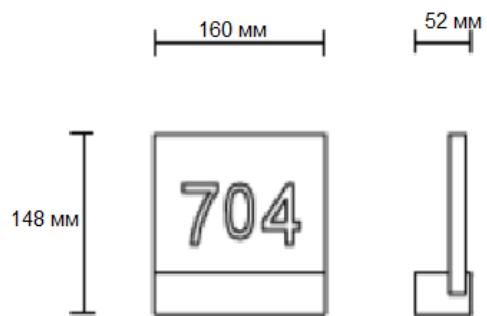

Габаритные размеры светильника