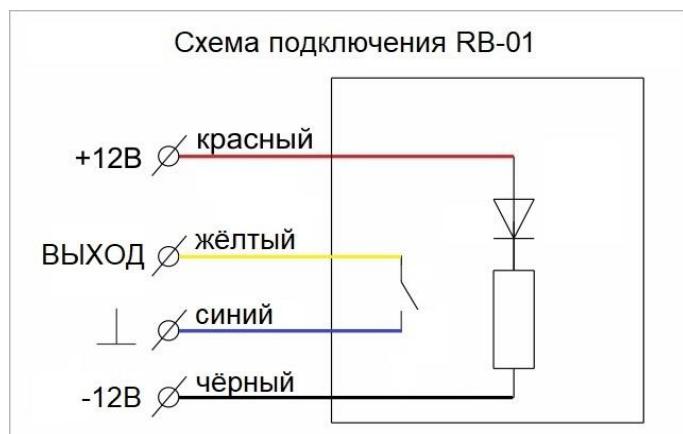

2. Комплект поставки.

2.1 Кнопка выхода RB-01	1 шт.
2.2 Инструкция по эксплуатации	1 шт.
2.3 Упаковочный пакет	1 шт.

3. Назначение.

Кнопка выхода RB-01 предназначена для работы в составе систем контроля доступа и домофонных систем. Кнопка отлита из цинкового сплава и имеет антивандальную конструкцию. Подсветка из двух светодиодов позволяет найти кнопку в полной темноте. При смене полярности питания цвет подсветки меняется с зелёного на красный.

4. Схема подключения.

5. Утилизация.

Изделие утилизировать как бытовую технику согласно правилам, установленным органами самоуправления региона, в котором происходит утилизация

6. Гарантийные обязательства.

Гарантийные обязательства представлены на сайте по ссылке:
<http://www.beward.ru/contact/service/>

7. Свидетельство о приемке.

Кнопка выхода RB-01 исправна, работоспособна и признана годной к эксплуатации.

Серийный номер изделия: _____

Дата продажи: _____

штамп
продавца

Внимание! Исправление даты не допускается.

Я, покупатель, проверил изделие на отсутствие механических, термических и прочих повреждений, а также комплектацию (изделие укомплектовано в полном объёме согласно данному паспорту). Оборудование получено мной в рабочем состоянии, претензий не имею.

От продавца _____
подпись

От покупателя _____
подпись

При отсутствии подписи со стороны продавца гарантийные условия на данный товар не распространяются.

ИЗГОТОВИТЕЛЬ:
ООО "НПП Бевард"
Россия.