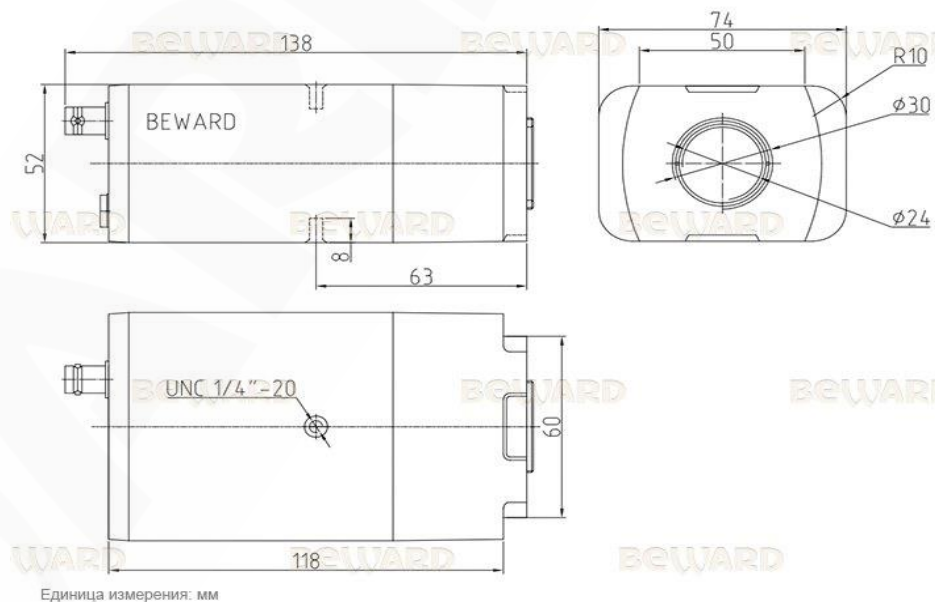

Потребляемая мощность	До 4 Вт
Диапазон температур	От -10 до +50°C
Размеры (шхвхг)	74x52x138 мм (без объектива)
Вес	330 г

2. Комплект поставки.

2.1 IP-камера	1 шт.
2.2 Ключ шестигранный	1 шт.
2.3 Компакт-диск (с документацией и ПО)	1 шт.
2.4 Упаковочная тара	1 шт.

3. Назначение.

IP-камера BD3370 предназначена для записи с разрешением до 2 Мп в форматах H.264 High Profile и MJPEG.

4. Устройство и принцип работы.

IP-камера BD3370 оснащена 2-мегапиксельной матрицей Exmor™ CMOS, которая обеспечивает четкое изображение с отличной цветопередачей даже в условиях плохой освещенности, открывая возможности высококачественной видеосъемки и понижая уровень шумов в любых условиях. IP-камера BD3370 отлично подходит для построения профессиональной системы видеонаблюдения, где предъявляются повышенные требования к качеству изображения.

5. Установка.

ВНИМАНИЕ! Перед подключением и настройкой оборудования обязательно прочтите "Руководство по подключению IP-камеры BEWARD BD3370"

ВНИМАНИЕ! В случае установки видекамеры на токопроводящую поверхность, во избежание попадания постороннего напряжения на корпус видекамеры, эта поверхность должна быть заземлена!

6. Габаритный чертеж

7. Сертификация

Сертификат соответствия №TC RU C-RU.AB29.B.0224

Серия RU №0238552

Срок действия с 03.04.2015 по 02.04.2018

8. Утилизация

Изделие утилизировать как бытовую технику согласно правилам установленными органами самоуправления региона утилизации.

9. Гарантийные обязательства

Гарантийные обязательства представлены на сайте по ссылке:

<http://www.beward.ru/contact/service/>