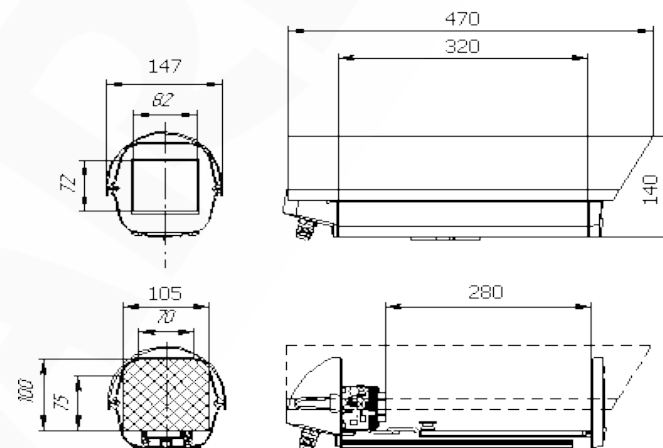

Потребляемая мощность	До 51 Вт
Диапазон температур	От -40 до +50°C
Размеры (шхвхг)	147x140x470 мм

2. Комплект поставки.

2.1 IP-камера (установлена в термокожух)	1 шт.
2.2 Ключ шестигранный	1 шт.
2.3 Компакт-диск (с документацией и ПО)	1 шт.
2.4 Пакет с силкагелем	1 шт.
2.5 Упаковочная тара	1 шт.

3. Назначение.

IP-камера BD3370WB2-K220 предназначена для эксплуатации в уличных условиях.

4. Устройство и принцип работы.

В уличном варианте исполнения BD3370WB2-K220 представлена IP-камера, установленная в термокожух, с дополнительным мощным многофункциональным Wi-Fi модулем. Благодаря герметичному исполнению и встроенному датчику температуры, а также обогревателю, термокожух обеспечивает надежную защиту оборудования от неблагоприятных воздействий внешней среды, а также от образования конденсата при резком изменении температуры.

5. Установка.

ВНИМАНИЕ! В случае установки видекамеры на токопроводящую поверхность, во избежание попадания постороннего напряжения на корпус видекамеры, эта поверхность должна быть заземлена!

6. Габаритный чертеж

7. Сертификация

Сертификат соответствия №TC RU C-RU.AB29.B.0224

Серия RU №0238552

Срок действия с 03.04.2015 по 02.04.2018

8. Утилизация

Изделие утилизировать как бытовую технику согласно правилам установленными органами самоуправления региона утилизации.

9. Гарантийные обязательства

Гарантийные обязательства представлены на сайте по ссылке:

<http://www.beward.ru/contact/service/>