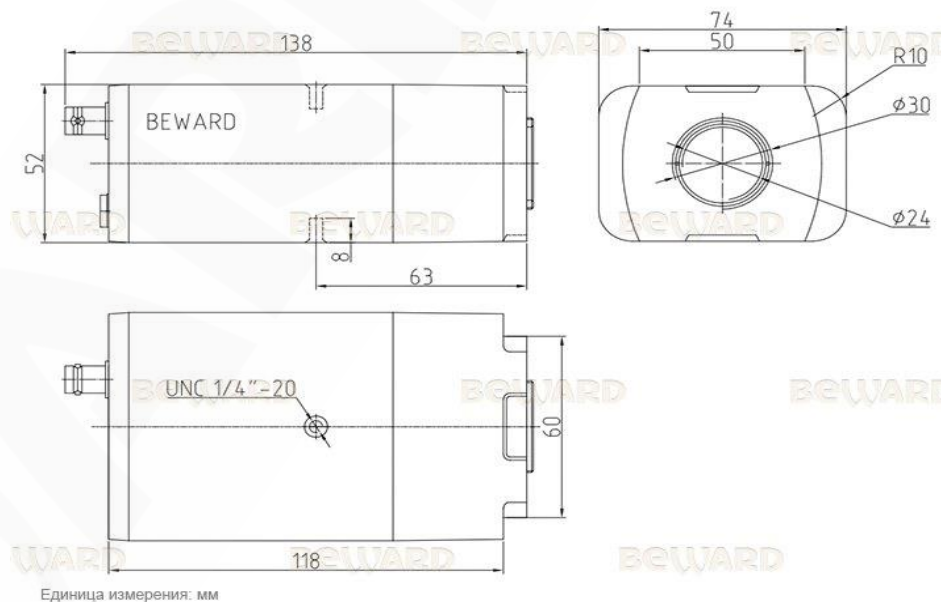

Потребляемая мощность	До 4 Вт
Диапазон температур	От -10 до +50°C
Размеры (шхвхг)	74x52x138 мм (без объектива)
Вес	330 г

2. Комплект поставки.

2.1 IP-камера	1 шт.
2.2 Ключ шестигранный	1 шт.
2.3 Компакт-диск (с документацией и ПО)	1 шт.
2.4 Упаковочная тара	1 шт.

3. Назначение.

IP-камера BD3570 предназначена для записи с разрешением до 3 Мп в форматах H.264 High Profile и MJPEG.

4. Устройство и принцип работы.

IP-камера BD3570 оснащена 3-мегапиксельной матрицей Exmor™ CMOS, которая обеспечивает четкое изображение с отличной цветопередачей даже в условиях плохой освещенности, открывая возможности высококачественной видеосъемки и понижая уровень шумов в любых условиях. IP-камера BD3570 отлично подходит для построения профессиональной системы видеонаблюдения, к которой предъявляются повышенные требования к качеству изображения.

5. Установка.

ВНИМАНИЕ! Перед подключением и настройкой оборудования обязательно прочтите "Руководство по подключению IP-камеры BEWARD BD3370, BD3570, BD4330(H), BD2570 "

ВНИМАНИЕ! В случае установки видеокamеры на токопроводящую поверхность, во избежание попадания постороннего напряжения на корпус видеокamеры, эта поверхность должна быть заземлена!

6. Габаритный чертеж

7. Сертификация

Сертификат соответствия №TC RU C-RU.AB29.B.0224
Серия RU №0238552
Срок действия с 03.04.2015 по 02.04.2018

8. Утилизация

Изделие утилизировать как бытовую технику согласно правилам установленными органами самоуправления региона утилизации.

9. Гарантийные обязательства

Гарантийные обязательства представлены на сайте по ссылке:
<http://www.beward.ru/contact/service/>