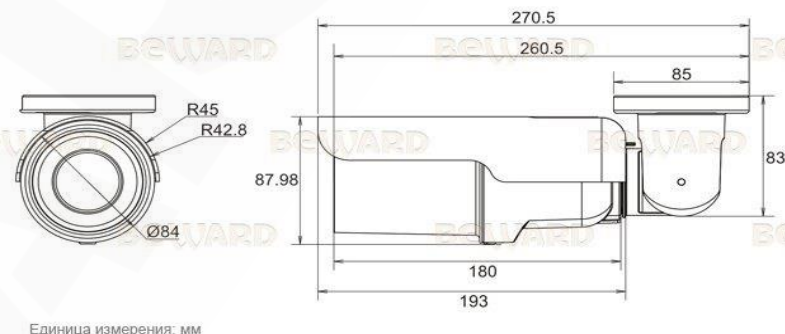

4. Устройство и принцип работы.

Уличная 2-мегапиксельная IP-камера со скоростным зум-объективом BD3270RVZX при компактных размерах унаследовала знаменитые качества купольных поворотных камер – возможность быстрой, удаленной фокусировки. IP-камера BD3270RVZX отличается безупречным качеством изображения. Аппаратный WDR позволяет обрабатывать сцены с перепадом освещенности до 50 тыс. раз; в два раза более высокая скорость съемки, чем у обычной камеры – 50 (60) к/с – формировать отчетливое видеоизображение при любом движении в кадре. IP-камера демонстрирует высокие показатели по отказоустойчивости в расширенном диапазоне температур. Функция «холодный старт» и встроенная система обогрева обеспечивают бескомпромиссную надежность в эксплуатации. Отличительной особенностью камеры является способность автоматического включения в работу в условиях перебоев в питании и поддержка питания по технологии High PoE.

5. Установка.

ВНИМАНИЕ! Перед подключением и настройкой оборудования обязательно прочтите "Руководство по подключению IP-камеры BEWARD BD4330R(RH,RV,RVH), BD4330RVZX, BD3570RVZX(RV), BD2570RVZ, BD3270RVZX "

ВНИМАНИЕ! В случае установки видеокamеры на токопроводящую поверхность, во избежание попадания постороннего напряжения на корпус видеокamеры, эта поверхность должна быть заземлена!

6. Габаритный чертеж

7. Сертификация

Сертификат соответствия №TC RU C-RU.AB29.B.0224

Серия RU №0238552

Срок действия с 03.04.2015 по 02.04.2018

8. Утилизация

Изделие утилизировать как бытовую технику согласно правилам установленными органами самоуправления региона утилизации.

9. Гарантийные обязательства

Гарантийные обязательства представлены на сайте по ссылке:

<http://www.beward.ru/contact/service/>