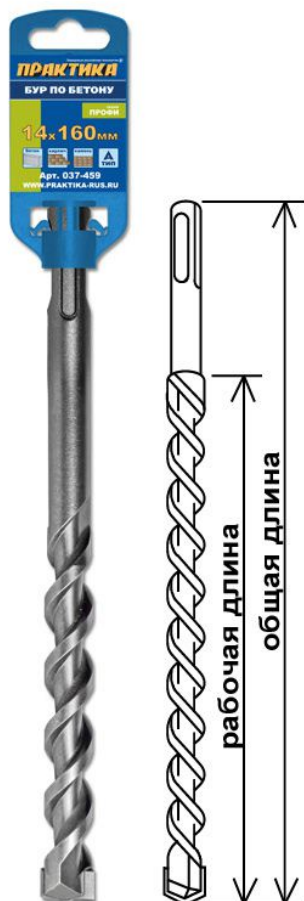

ПРАКТИКА Буры по бетону SDS-plus

серия
ПРОФИ

Для ударного сверления отверстий в бетоне, кирпиче, камне перфораторами SDS-plus. Буры с широкой одинарной спиралью А-тип позволяют более быстро выводить шлам, существенно увеличивая скорость работы. Благодаря широкой одинарной спирали А-тип ударная нагрузка равномерно распределяется на тело бура, снижается вибрация, уменьшается трение, увеличивается срок службы.