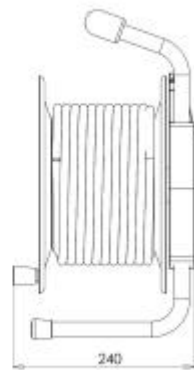

Технические данные

Технические характеристики	
Напряжение на вводе, В.	~220
Распределяемое напряжение, В.	~220
Суммарная мощность/ток подключаемых потребителей, кВт/А.	3,5/16
Степень защиты, IP.	20
Диапазон рабочих температур, °С	-25 + 40°С

Комплектующие			
Наименование	Кол-во	Ед.изм.	Страна производства
Барaban пластиковый 4 Schuko IP20	1	шт.	Германия
Вилка Schuko 16A 2P+E IP44	1	шт.	Австрия
Кабель POWERFLEX RV-K 3G1.5	30	м.	Испания

					<i>Contactica</i>				
					<i>Alpenbox 8880011</i>	<i>Лит.</i>		<i>Масса</i>	<i>Масштаб</i>
<i>Изм.</i>	<i>Лист</i>	<i>№ докум.</i>	<i>Подп.</i>	<i>Дата</i>					
<i>Разраб.</i>									
<i>Пров.</i>									
<i>Т. контр.</i>					<i>Alpenbox 8880011</i>	<i>Лист 1</i>		<i>Листов 1</i>	
<i>Н. контр.</i>						<i>ООО «МегаГруп»</i>			
<i>Утв.</i>									