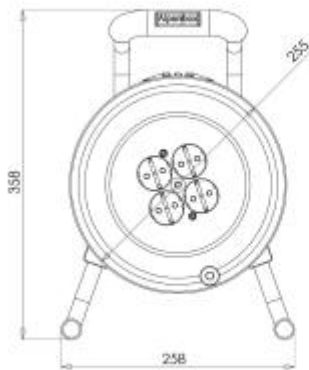

Технические данные

Технические характеристики	
Напряжение на вводе, В.	~220
Распределяемое напряжение, В.	~220
Суммарная мощность/ток подключаемых потребителей, кВт/А.	3,5/16
Степень защиты, IP.	20
Диапазон рабочих температур, °С	-25 + 40°С

Комплектующие			
Наименование	Кол-во	Ед.изм.	Страна производства
Барaban пластиковый 4 Schuko IP20	1	шт.	Германия
Вилка Schuko 16A 2P+E IP44	1	шт.	Австрия
Кабель POWERFLEX RV-K 3G1.5	30	м.	Испания

					<i>Contactica</i>				
					<i>Alpenbox 8880011</i>	<i>Лит.</i>		<i>Масса</i>	<i>Масштаб</i>
<i>Изм.</i>	<i>Лист</i>	<i>№ докум.</i>	<i>Подп.</i>	<i>Дата</i>					
<i>Разраб.</i>									
<i>Пров.</i>									
<i>Т. контр.</i>					<i>Alpenbox 8880011</i>	<i>Лист 1</i>		<i>Листов 1</i>	
<i>Н. контр.</i>						<i>ООО «МегаГруп»</i>			
<i>Утв.</i>									