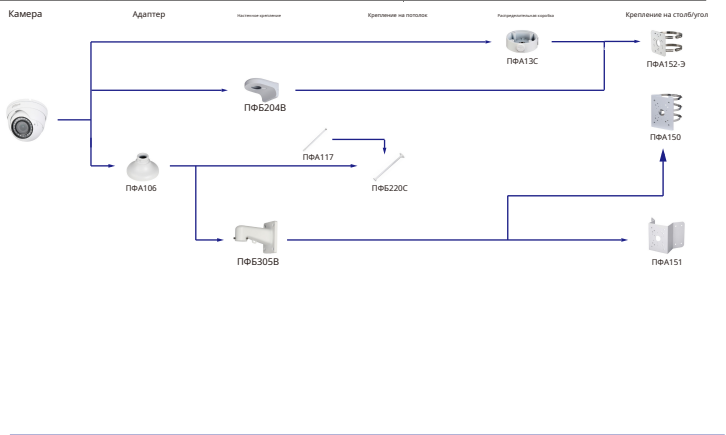

Выбор IP&CVIE Eyeball Camera

Форма	IP-камера	Камера CVI
		HAC-HDW2241/1801/1800/1400/1230/1200M HAC-TZA11/21/41/51

Форма	IP-камера	Камера CVI
	IPC-HDW1230/2431/2831/2531/2231T-AS-S2 IPC-HDW2230/2439/1445-LED IPC-HDW1531/1431/1231/1230/1320/1220/1020S IPC-HDW1430/1230S-S3 IPC-HDW1230S-L-S3	

Выбор IP&CVIE Eyeball Camera

Форма	IP-камера	Камера CVI
	IPC-T2B40/20-ZS IPC-T2B30-L-ZS	HAC-TZA21/41/51-VF

Форма	IP-камера	Камера CVI
	IPC-T1Box	ME1200/1500E ME1200/1500E-LED

- Синевольный шрифт — Специальные аксессуары
- Зеленый шрифт — Не рекомендуется
- Красный шрифт — Специальная установка
- Входит в комплект, заказывать не нужно
- IP66

Выбор IP&CVIE Eyeball Camera

Форма	IP-камера	Камера CVI
		HAC-HDW1800/1400/1200R HAC-T1A11/21/41/51

Форма	IP-камера	Камера CVI
		HAC-HDW1100/1200R-VF

Выбор PTZ-камеры

alhua

Выбор PTZ-камеры

alhua

Выбор PTZ-камеры