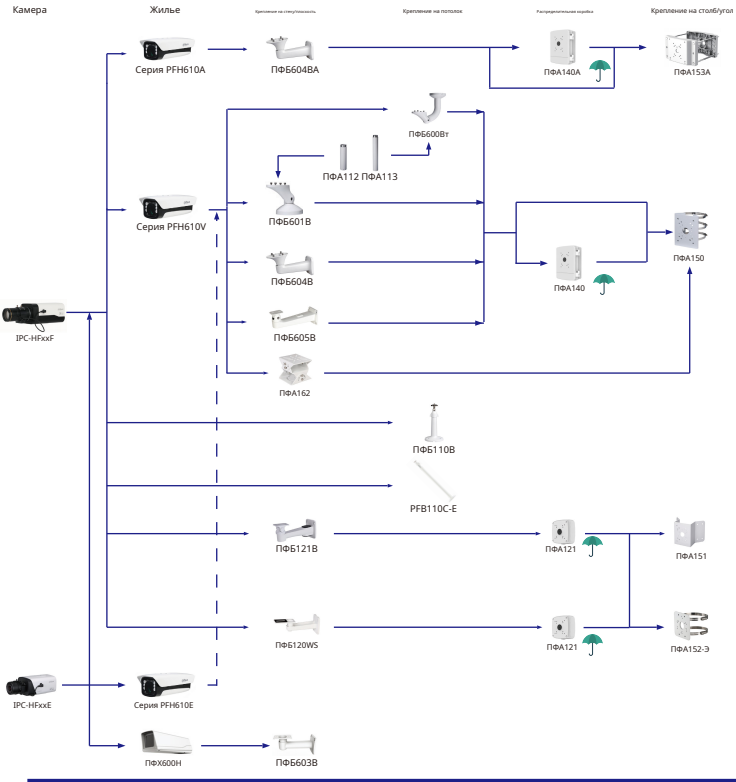

Выбор аксессуаров для камеры

Руководство по установке всех камер

Выбор IP&CVIBoxCamera

Форма	IP-камера	Камера CVI
	IPC-HFxxE IPC-HFxxF	HAC-HFxxE HAC-HFxxF

Выбор IP&CVIBulletCamera

Форма	IP-камера	Камера CVI
	IPC-PFWB3242-A180 IPC-PFWB840-A180	