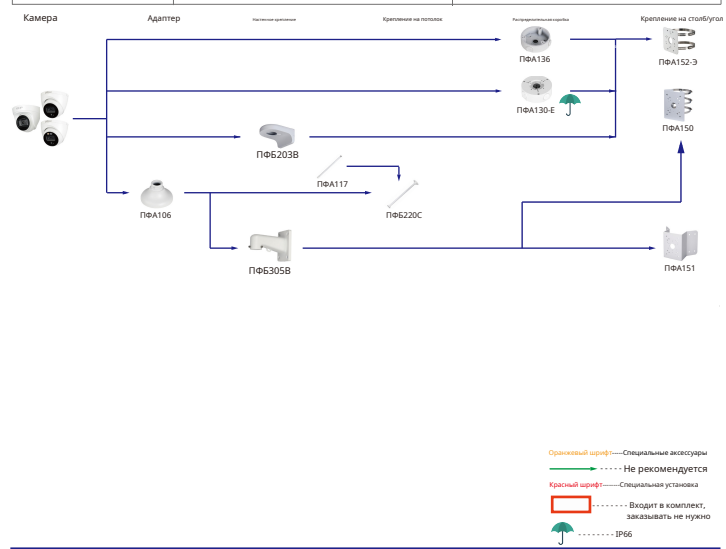

Выбор IP&CVIE Eyeball Camera

Форма	IP-камера	Камера CVI
		HAC-HDW2241/1801/1800/1400/1230/1200M HAC-TZA11/21/41/51

Форма	IP-камера	Камера CVI
	IPC-HDW1230/2431/2831/2531/2231T-AS-S2 IPC-HDW2230/2439/1445-LED IPC-HDW1531/1431/1231/1230/1320/1220/1020S IPC-HDW1430/1230S-S3 IPC-HDW1230S-L-S3	

Выбор IP&CVIE Eyeball Camera

Форма	IP-камера	Камера CVI
	IPC-T2B40/20-ZS IPC-T2B30-L-ZS	HAC-TZA21/41/51-VF

Форма	IP-камера	Камера CVI
	IPC-T1Box	ME1200/1500E ME1200/1500E-LED

- Синевольный шрифт — Специальные аксессуары
- Зеленый шрифт — Не рекомендуется
- Красный шрифт — Специальная установка
- Входит в комплект, заказывать не нужно
- IP66

Выбор IP&CVIE Eyeball Camera

Форма	IP-камера	Камера CVI
		HAC-HDW1800/1400/1200R HAC-T1A11/21/41/51

Форма	IP-камера	Камера CVI
		HAC-HDW1100/1200R-VF

Выбор PTZ-камеры

alhua

Выбор PTZ-камеры

alhua

Выбор PTZ-камеры