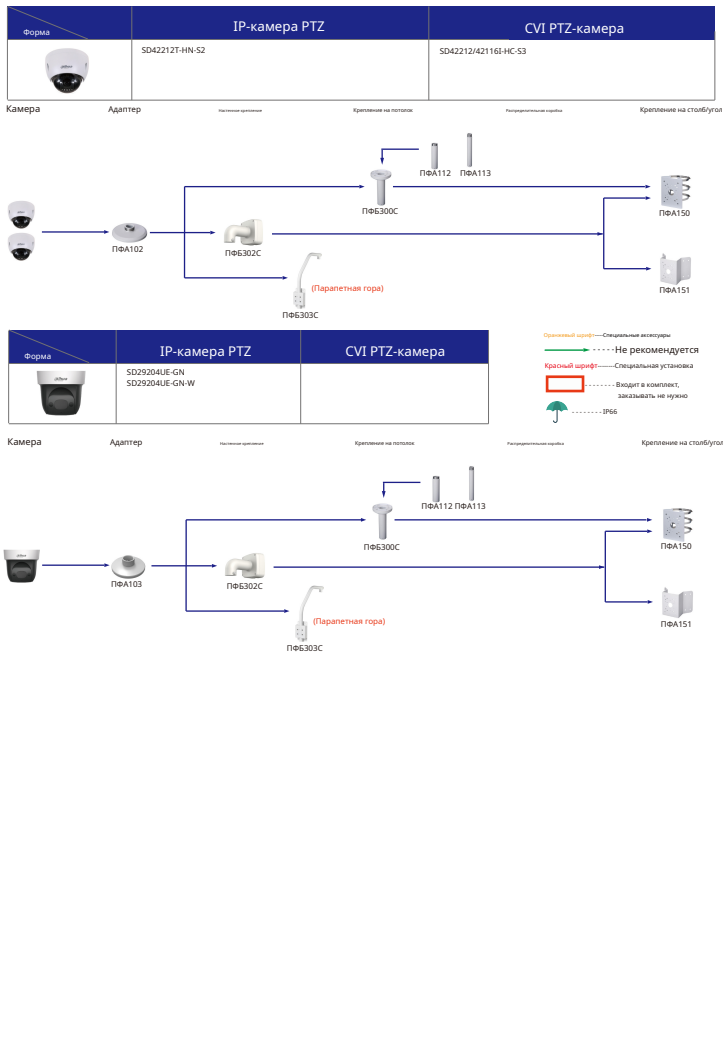

Выбор IP&CVIE Eyeball Camera

Форма	IP-камера	Камера CVI
	IPC-T2B40/20-ZS IPC-T2B30-L-ZS	HAC-TZA21/41/51-VF

Форма	IP-камера	Камера CVI
	IPC-T1Box	ME1200/1500E ME1200/1500E-LED

- Синевольный шрифт — Специальные аксессуары
- Зеленый шрифт — Не рекомендуется
- Красный шрифт — Специальная установка
- Входит в комплект, заказывать не нужно
- IP66

Выбор IP&CVIE Eyeball Camera

Форма	IP-камера	Камера CVI
		HAC-HDW1800/1400/1200R HAC-T1A11/21/41/51

Форма	IP-камера	Камера CVI
		HAC-HDW1100/1200R-VF

Выбор PTZ-камеры

alhua

Выбор PTZ-камеры

alhua

Выбор PTZ-камеры

alhua

Выбор PTZ-камеры

alhua