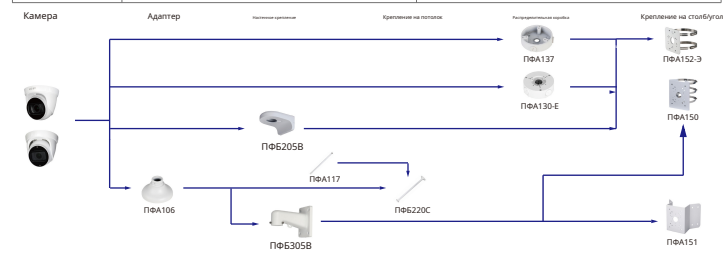

Форма	IP-камера	Камера CVI
	IPC-HDW2531/2431/2231/2421R-ZS IPC-HDW2430/2230R-ZS-S3 IPC-HDW2230R-L-ZS-S3 IPC-HDW4231/4431T-Z-S4 IPC-HDW3241/3441/3541/3841T-ZAS IPC-HDW2231T-ZS-S2 IPC-HDW5241/5541H-AS-PV IPC-HDW3841/3441/3541/3241TM-AS IPC-HDW2831/2531/2431/2231TM-AS-S2 IPC-HDW3249/3449/3549TM-AS-LED IPC-HDW3249/3449TM-AS-NI	HAC-HDW2802/2501/2402/2241/1500/1400/1200T-ZA HAC-HDW2802/2501/2402/2241/1500T-ZA-DR HAC-HDW1801/1500/1400/1230/1200T-Z HAC-HDW2241/1500T-Z-POC HAC-HDW1400/1230T-ZA-POC

Выбор IP&CVIE Eyeball Camera

Форма	IP-камера	Камера CVI
		HAC-HDW2241/1801/1800/1400/1230/1200M HAC-TZA11/21/41/51

Форма	IP-камера	Камера CVI
	IPC-HDW1230/2431/2831/2531/2231T-AS-S2 IPC-HDW2230/2439/1445-LED IPC-HDW1531/1431/1231/1230/1320/1220/1020S IPC-HDW1430/1230S-S3 IPC-HDW1230S-L-S3	

Выбор IP&CVIE Eyeball Camera

Форма	IP-камера	Камера CVI
	IPC-T2B40/20-ZS IPC-T2B30-L-ZS	HAC-TZA21/41/51-VF

Форма	IP-камера	Камера CVI
	IPC-T1Box	ME1200/1500E ME1200/1500E-LED

- Синевольный шрифт — Специальные аксессуары
- Зеленый шрифт — Не рекомендуется
- Красный шрифт — Специальная установка
- Входит в комплект, заказывать не нужно
- IP66

Выбор IP&CVIE Eyeball Camera

Форма	IP-камера	Камера CVI
		HAC-HDW1800/1400/1200R HAC-T1A11/21/41/51

Форма	IP-камера	Камера CVI
		HAC-HDW1100/1200R-VF

Выбор PTZ-камеры

alhua

Выбор PTZ-камеры

alhua

Выбор PTZ-камеры