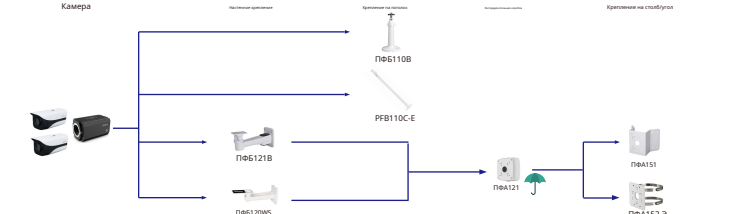

Форма	IP-камера	Камера CVI
	IPC-HFW4230M-4G IPC-HFW2231/2241/2411M-AS-E2-IPC- HFW2230/2239/2439M-AS-LED-BE-S2-IPC- HFW2230M-AS-LED IPC-HFW3411M-AS-SFC-42	HAC-HF3805G