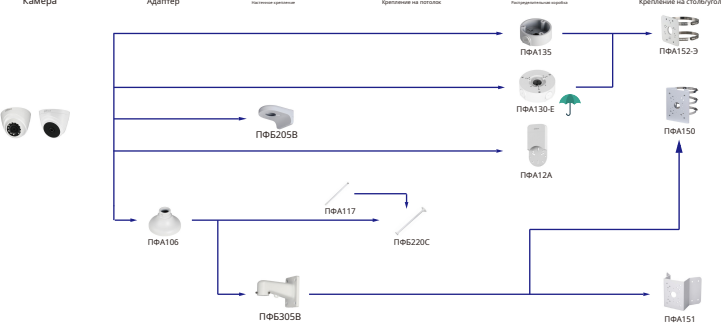

Выбор IP&CVIE Eyeball Camera

Форма	IP-камера	Камера CVI
		HAC-HDW2241/1801/1800/1400/1230/1200M HAC-TZA11/21/41/51

Форма	IP-камера	Камера CVI
	IPC-HDW1230/2431/2831/2531/2231T-AS-S2 IPC-HDW2230/2439/1445-LED IPC-HDW1531/1431/1231/1230/1320/1220/1020S IPC-HDW1430/1230S-S3 IPC-HDW1230S-L-S3	

Выбор IP&CVIE Eyeball Camera

Форма	IP-камера	Камера CVI
	IPC-T2B40/20-ZS IPC-T2B30-L-ZS	HAC-TZA21/41/51-VF

Форма	IP-камера	Камера CVI
	IPC-T1Box	ME1200/1500E ME1200/1500E-LED

- Синевольный шрифт — Специальные аксессуары
- Зеленый шрифт — Не рекомендуется
- Красный шрифт — Специальная установка
- Входит в комплект, заказывать не нужно
- IP66

Выбор IP&CVIE Eyeball Camera

Форма	IP-камера	Камера CVI
		HAC-HDW1800/1400/1200R HAC-T1A11/21/41/51

Форма	IP-камера	Камера CVI
		HAC-HDW1100/1200R-VF

Выбор PTZ-камеры

alhua

Выбор PTZ-камеры

alhua

Выбор PTZ-камеры