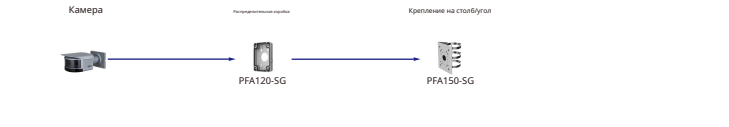

Выбор аксессуаров для камеры

Руководство по установке всех камер

Выбор IP&CVIBoxCamera

Форма	IP-камера	Камера CVI
	IPC-HFxxE IPC-HFxxF	HAC-HFxxE HAC-HFxxF

Выбор IP&CVIBulletCamera

Форма	IP-камера	Камера CVI
	IPC-PFWB3242-A180 IPC-PFWB840-A180	