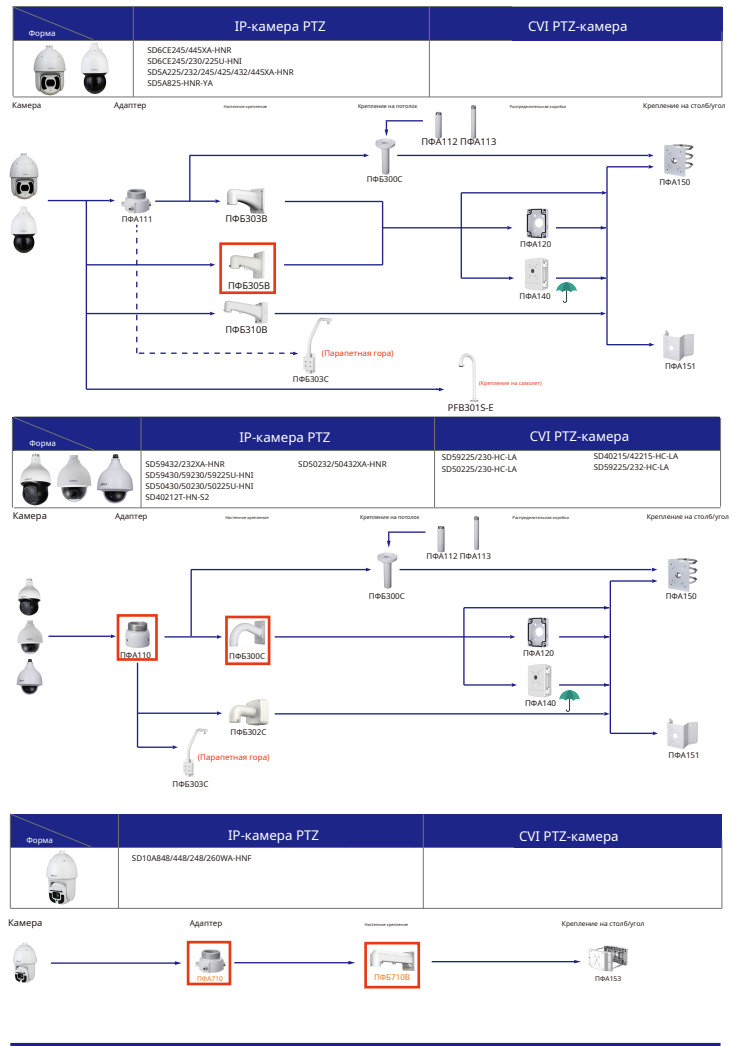

Выбор IP&CVIE Eyeball Camera

Форма	IP-камера	Камера CVI
	IPC-T2B40/20-ZS IPC-T2B30-L-ZS	HAC-TZA21/41/51-VF

Форма	IP-камера	Камера CVI
	IPC-T1Box	ME1200/1500E ME1200/1500E-LED

- Синевольный шрифт — Специальные аксессуары
- Зеленый шрифт — Не рекомендуется
- Красный шрифт — Специальная установка
- Входит в комплект, заказывать не нужно
- IP66

Выбор IP&CVIE Eyeball Camera

Форма	IP-камера	Камера CVI
		HAC-HDW1800/1400/1200R HAC-T1A11/21/41/51

Форма	IP-камера	Камера CVI
		HAC-HDW1100/1200R-VF

Выбор PTZ-камеры

alhua

Выбор PTZ-камеры

alhua

Выбор PTZ-камеры

alhua

Выбор PTZ-камеры

alhua