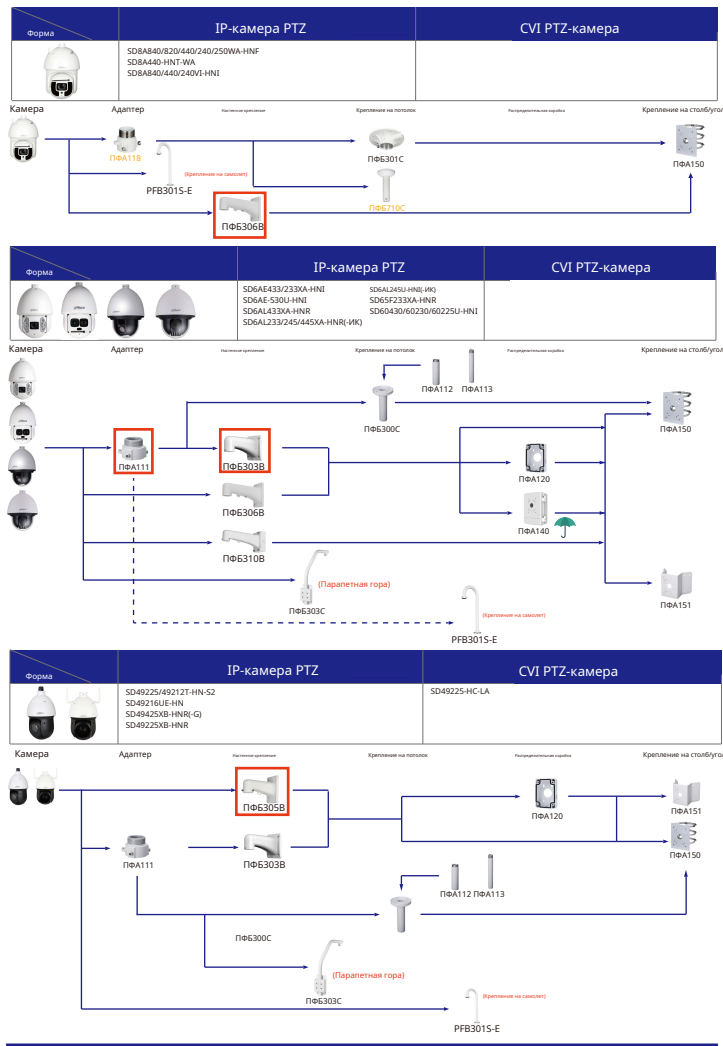

Выбор IP&CVIE Eyeball Camera

Форма	IP-камера	Камера CVI
	IPC-T2B40/20-ZS IPC-T2B30-L-ZS	HAC-TZA21/41/51-VF

Форма	IP-камера	Камера CVI
	IPC-T1Box	ME1200/1500E ME1200/1500E-LED

- Синевольный шрифт — Специальные аксессуары
- Зеленый шрифт — Не рекомендуется
- Красный шрифт — Специальная установка
- Входит в комплект, заказывать не нужно
- IP66

Выбор IP&CVIE Eyeball Camera

Форма	IP-камера	Камера CVI
		HAC-HDW1800/1400/1200R HAC-T1A11/21/41/51

Форма	IP-камера	Камера CVI
		HAC-HDW1100/1200R-VF

Выбор PTZ-камеры

alhua

Выбор PTZ-камеры

alhua

Выбор PTZ-камеры

alhua

Выбор PTZ-камеры

alhua