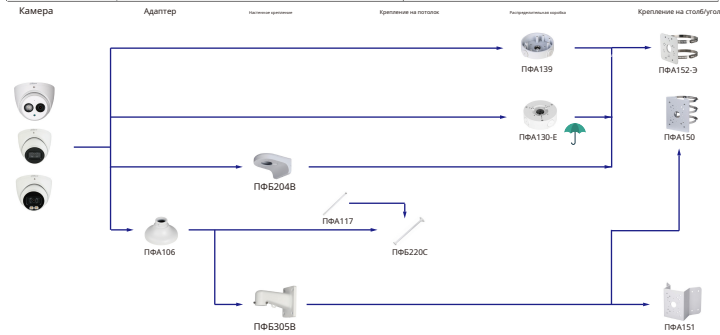

Выбор IP&CVIBulletCamera

Форма	IP-камера	Камера CVI
	IPC-HFW5241/5541T-AS-PV-IPC- HFW5241/5541/5442T-5E/IPC- HFW5241/5442T-AS-LED-IPC- HFW2231/2431/2531/2831T-AS-S2-IPC- HFW4231/4431E-5-54 IPC-HFW231/2431/2831T-ZS-S2-IPC- HFW2531/2431/2231/2230T-VFS-IPC- HFW2531/2431/2231/2230T-VFA5-IPC- HFW231/2431/2831T-ZAS-S2-IPC- HFW5241/5442/5541/4831T-ASE-IPC- HFW5242T-ASE-MF IPC-HFW241/3441/3541/3841/2831T-ZS IPC-HFW3241/3441/3541/3841/2831T-ZAS IPC-HFW2430/2230T-ZS-S3 IPC-HFW220T-L-ZS-S3 IPC-HFW2230/2230/2421/2221/2121R-ZS-IRE6 IPC-HFW2230/2221/2121R-ZAS-IRE6 IPC-HFW2231/2121R-VAS-IRE6-IPC- HFW2230/2220/2421/2221/2121R-VFS-IRE6-IPC- HFW2230R-VAFS-IRE6 IPC-HFW5442/5241T-ASE-NI	HAC-HFW2241T-IB-A HAC-HFW2802/2402/2241T-ZA HAC-HFW2802/2402/2241T-ZA-OP HAC-HFW2249T-IB-A-NI HAC-HFW2249T-IB-A-LED HAC-HFW241T-ZA-VF-0622 HAC-HFW2241T-Z-POC HAC-HFW1801/1500/1400/1230/1200D HAC-B4A1141-VF HAC-HFW1500/1400/1230/1200R-Z-IRE6-HAC- HFW1500/1400/1230R-Z-IRE6-POC-HAC- HFW1500/1400/1200R-Z-IRE6-A-HAC- HFW1801/1800/1500/1400/1230/1200H-IB-HAC- HFW1801/1800/1500/1400/1230/1200H-34-HAC- HFW2501TU-ZA-Q-0P)

Форма	IP-камера	Камера CVI
	МК-6264020-3С МК-62820-L-2S	

Форма	IP-камера	Камера CVI
	IPC-HFW4230M-4G IPC-HFW2231/2241/2411M-AS-E2-IPC- HFW2230/2239/2439M-AS-LED-BE-S2-IPC- HFW2230M-AS-LED IPC-HFW3411M-AS-SFC-42	HAC-HF3805G

Выбор IP&CVIE Eyeball Camera

Форма	IP-камера	Камера CVI
	IPC-HDW4231/4431EM-AS-S4 IPC-HDW5241/5241/5442TM-AS-LED IPC-HDW5241/5442TM-AS-LED IPC-HDW3841EM-AS IPC-HDW4831EM-ASE	HAC-HDW1801/1400/1200/1200EM-AJ HAC-HDW1500/1400/1200/1200EM-A-POC HAC-HDW1500/1200EM-POC HAC-HDW2802/2402/2241T-A HAC-HDW2249T-A HAC-HDW1239/1409/1509T-LED HAC-HDW1239/1409/1509T-A-LED HAC-HDW2249T-A-LED